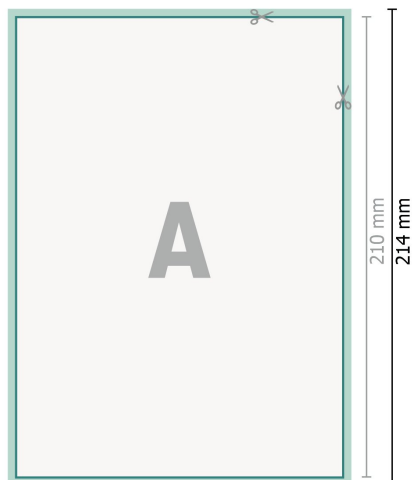

# Cartes de mariage, format portrait, A5

2 pages, 300 g/m<sup>2</sup> papier couché

Recto

**Format de données (incl. 2 mm fond**

**perdu):**

15,2 x 21,4 cm

**fond perdu:**

2 mm

**Format final:**

14,8 x 21 cm

**Distance de sécurité:**

4 mm

distance entre le texte/les informations et le bord du format final. Ceci empêche d'entamer le motif.

verso