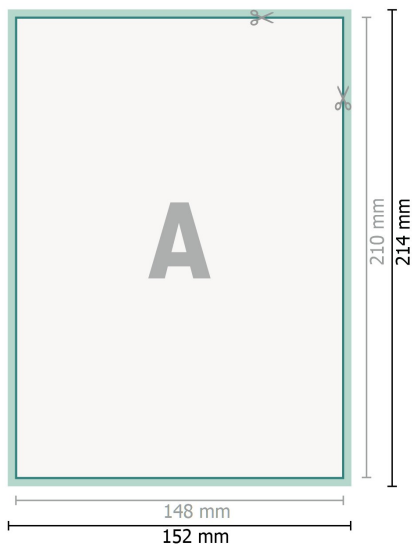

# Cartes de mariage, format portrait, A5

2 pages, 300 g/m<sup>2</sup> papier couché

Recto

**Format de données (incl. 2 mm fond**

**perdu):**

15,2 x 21,4 cm

**fond perdu:**

2 mm

**Format final:**

14,8 x 21 cm

**Distance de sécurité:**

4 mm

distance entre le texte/les informations et le bord du format final. Ceci empêche d'entamer le motif.

verso

## Explication des symboles

 Fond perdu

 Sens de lecture

 Format final

 Format de données

 Nous découpons/perforons votre produit ici