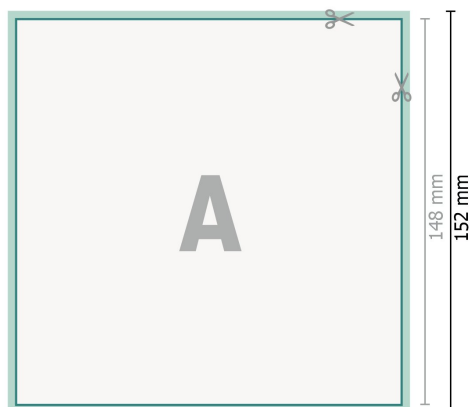

Cartes de mariage, A5-Carré

2 pages, 300 g/m² papier couché

Recto

verso

Format de données (incl. 2 mm fond perdu):

15,2 x 15,2 cm

fond perdu:

2 mm

Format final:

14,8 x 14,8 cm

Distance de sécurité:

4 mm

distance entre le texte/les informations et le bord du format final. Ceci empêche d'entamer le motif.

Explication des symboles

 Fond perdu

 Sens de lecture

 Format final

 Format de données

 Nous découpons/perforons votre produit ici

Remarque :

Prévoir une marge de sécurité comme indiqué.

Placer les couleurs de fond, images ou graphiques jusqu'au bord du format de données.