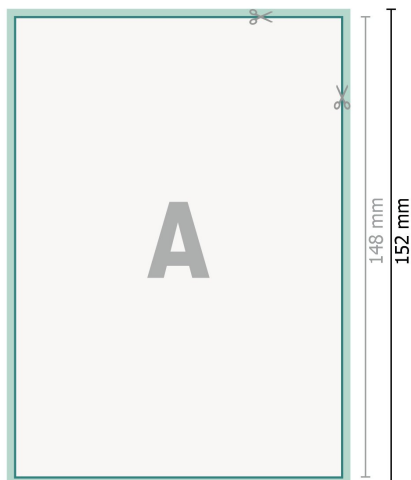

# Cartes de mariage, format portrait, A6

2 pages, 300 g/m<sup>2</sup> papier couché

Recto

verso

## Format de données (incl. 2 mm fond perdu):

10,9 x 15,2 cm

## fond perdu:

2 mm

## Format final:

10,5 x 14,8 cm