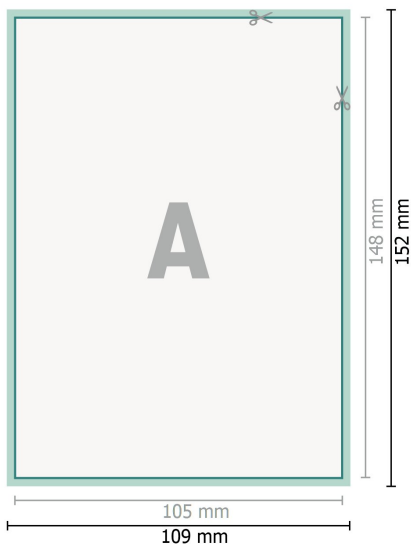

# Cartes de mariage, format portrait, A6

2 pages, 300 g/m<sup>2</sup> papier couché

Recto

verso

## Format de données (incl. 2 mm fond perdu):

10,9 x 15,2 cm

## fond perdu:

2 mm

## Format final:

10,5 x 14,8 cm