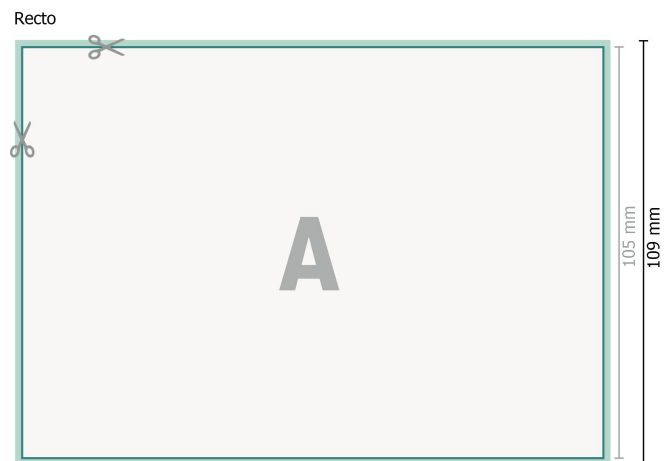

# Liasses autocopiantes, format paysage, A6

**Format de données (incl. 2 mm fond perdu):**

15,2 x 10,9 cm

**fond perdu:**

2 mm

**Format final:**

14,8 x 10,5 cm

**Distance de sécurité:**

4 mm

distance entre le texte/les informations et le bord du format final. Ceci empêche d'entamer le motif.