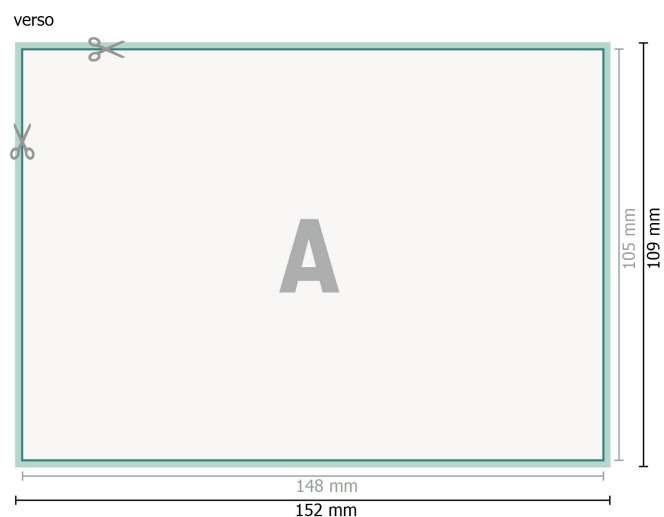

# Liasses autocopiantes, format paysage, A6

**Format de données (incl. 2 mm fond perdu):**

15,2 x 10,9 cm

**fond perdu:**

2 mm

**Format final:**

14,8 x 10,5 cm

**Distance de sécurité:**

4 mm

distance entre le texte/les informations et le bord du format final. Ceci empêche d'entamer le motif.