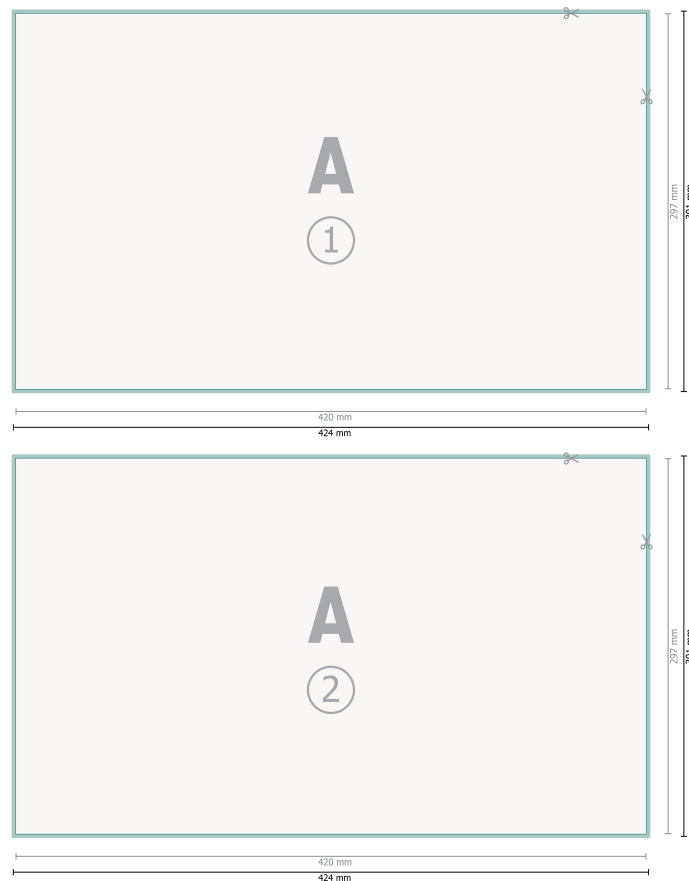

Feuilles de plateau, A3, 4/4

Veuillez retirer le contour de découpe du modèle de téléchargement avant de générer vos données d'impression.
Merci de nous préciser comment vous souhaitez obtenir votre contour de découpe dans un second fichier (fichier d'aperçu).

Remarque :

Prévoir une marge de sécurité comme indiqué.

Placer les couleurs de fond, images ou graphiques jusqu'au bord du format de données.

Lors de la production, il peut y avoir des tolérances suite à la découpe ou au pli.

Vous trouverez des indications sur les données d'impression sous la catégorie *Données d'impression* sur www.onlineprinters.com

Format de données (incl. 2 mm fond perdu):

42,4 x 30,1 cm

fond perdu:

2 mm

Format final:

42 x 29,7 cm

Distance de sécurité:

4 mm

distance entre le texte/les informations et le bord du format final. Ceci empêche d'entamer le motif.

Explication des symboles

 Fond perdu

 Sens de lecture

 Format final