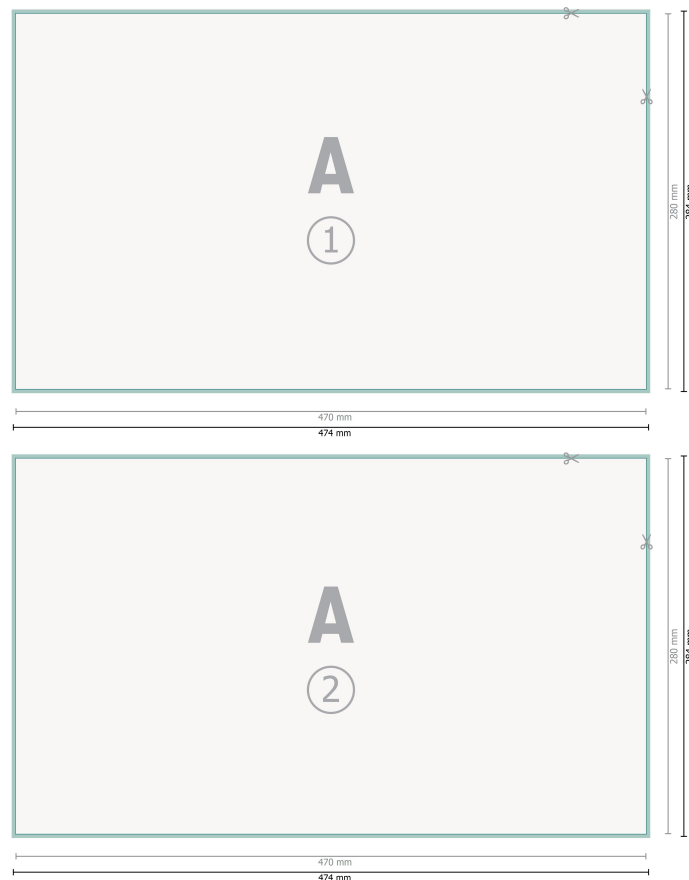

Feuilles de plateau, Gastronorme 47 x 28 cm, 4/4

Veillez retirer le contour de découpe du modèle de téléchargement avant de générer vos données d'impression.
Merci de nous préciser comment vous souhaitez obtenir votre contour de découpe dans un second fichier (fichier d'aperçu).

Remarque :

Prévoir une marge de sécurité comme indiqué.

Placer les couleurs de fond, images ou graphiques jusqu'au bord du format de données.

Lors de la production, il peut y avoir des tolérances suite à la découpe ou au pli.

Vous trouverez des indications sur les données d'impression sous la catégorie *Données d'impression* sur www.online-

Format de données (incl. 2 mm fond perdu):
47,4 x 28,4 cm

fond perdu:
2 mm

Format final:
47 x 28 cm

Distance de sécurité:
4 mm
distance entre le texte/les informations et le bord du format final. Ceci empêche d'entamer le motif.

Explication des symboles

 Fond perdu

 Sens de lecture

 Format final

 Format de données