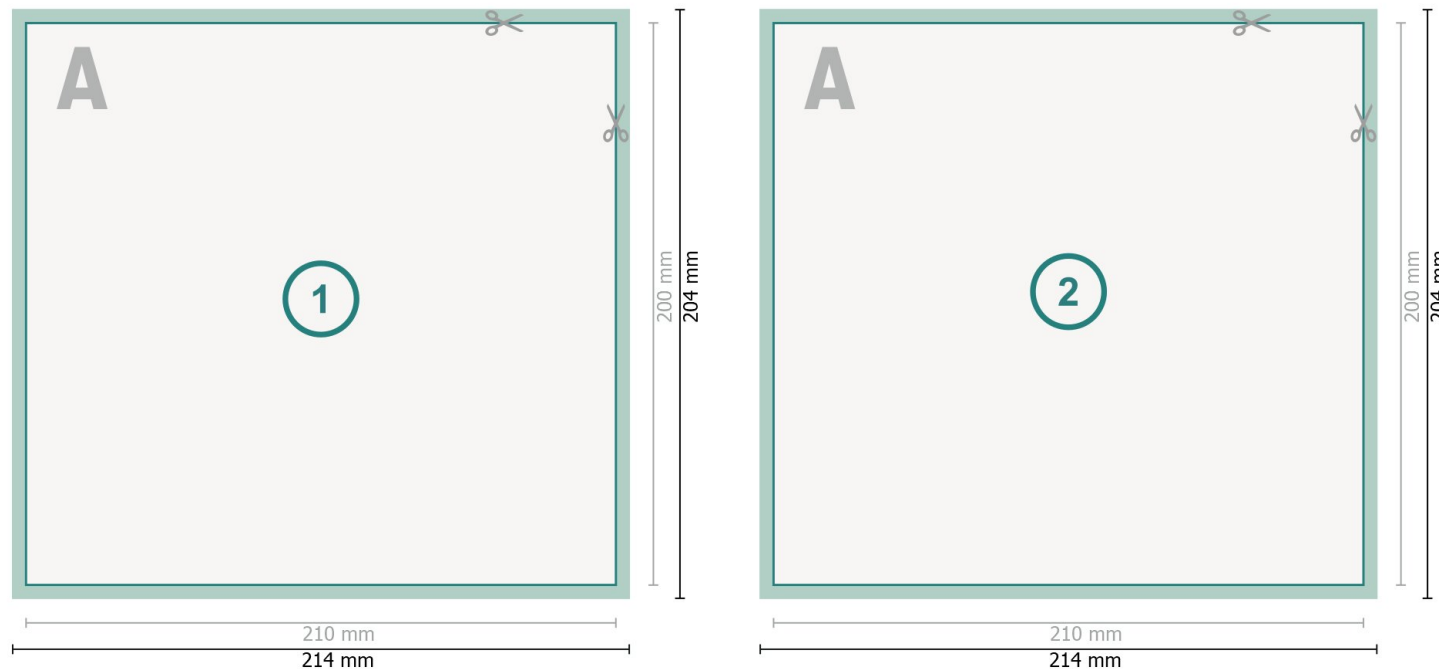

Selbstdurchschreibe-Sätze, Hochformat, 21 x 20 cm, 4/1-farbig

Format de données (incl. 2 mm fond perdu):

21,4 x 20,4 cm

fond perdu:

2 mm

Format final:

21 x 20 cm

Distance de sécurité:

4 mm

distance entre le texte/les informations et le bord du format final. Ceci empêche d'entamer le motif.

Remarque :

Prévoir une marge de sécurité comme indiqué.

Placer les couleurs de fond, images ou graphiques jusqu'au bord du format de données.