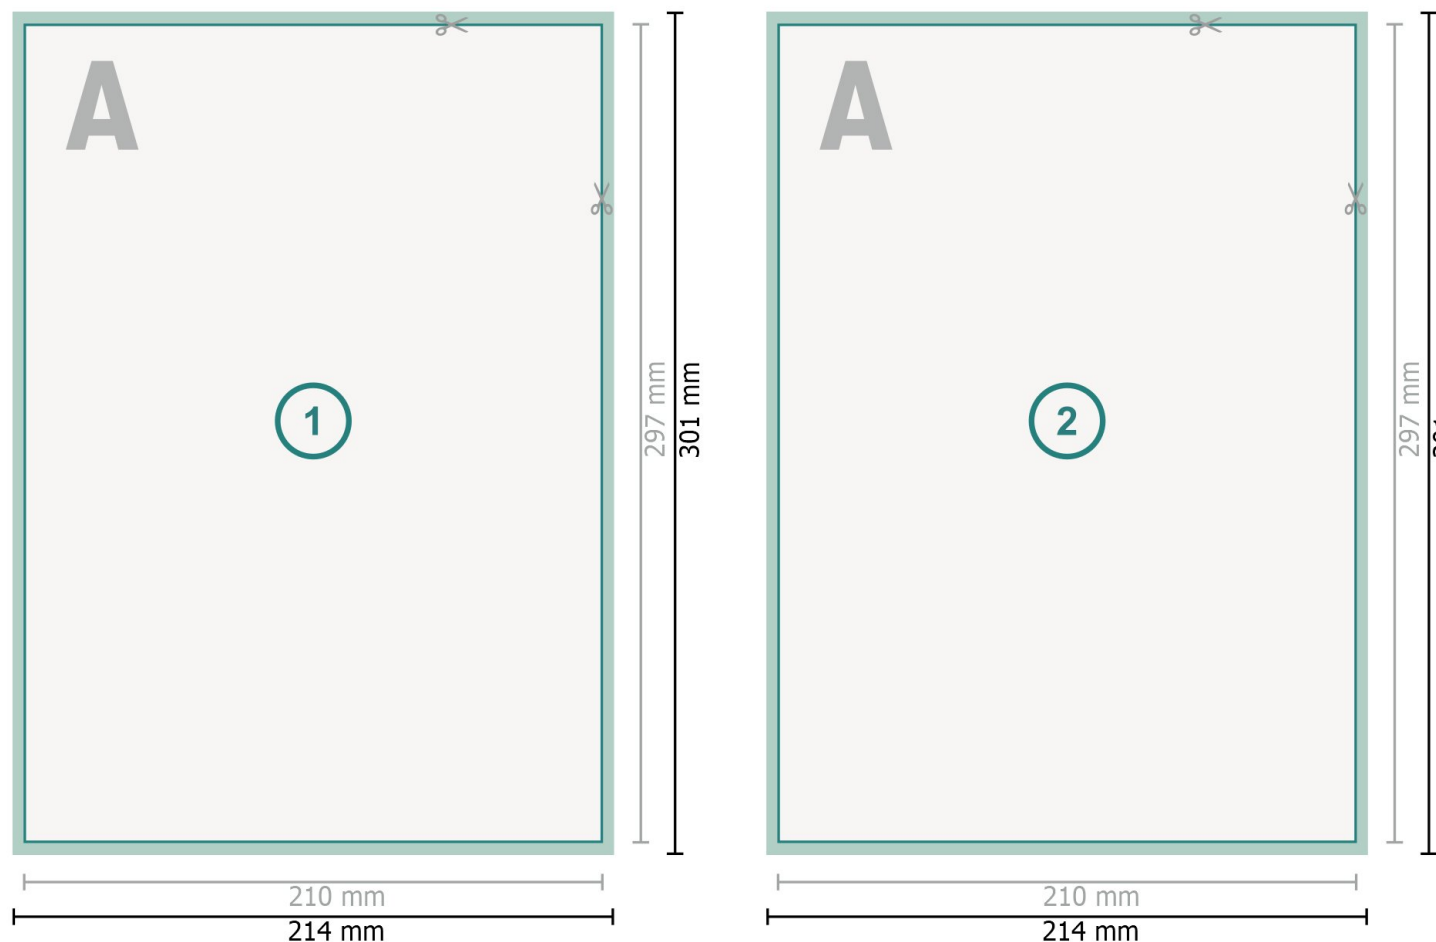

## Format de données (incl. mm fond perdu):

21,4 x 30,1 cm

## fond perdu:

mm

## Format final:

21 x 29,7 cm

## Distance de sécurité:

4 mm

distance entre le texte/les informations et le bord du format final. Ceci empêche d'entamer le motif.