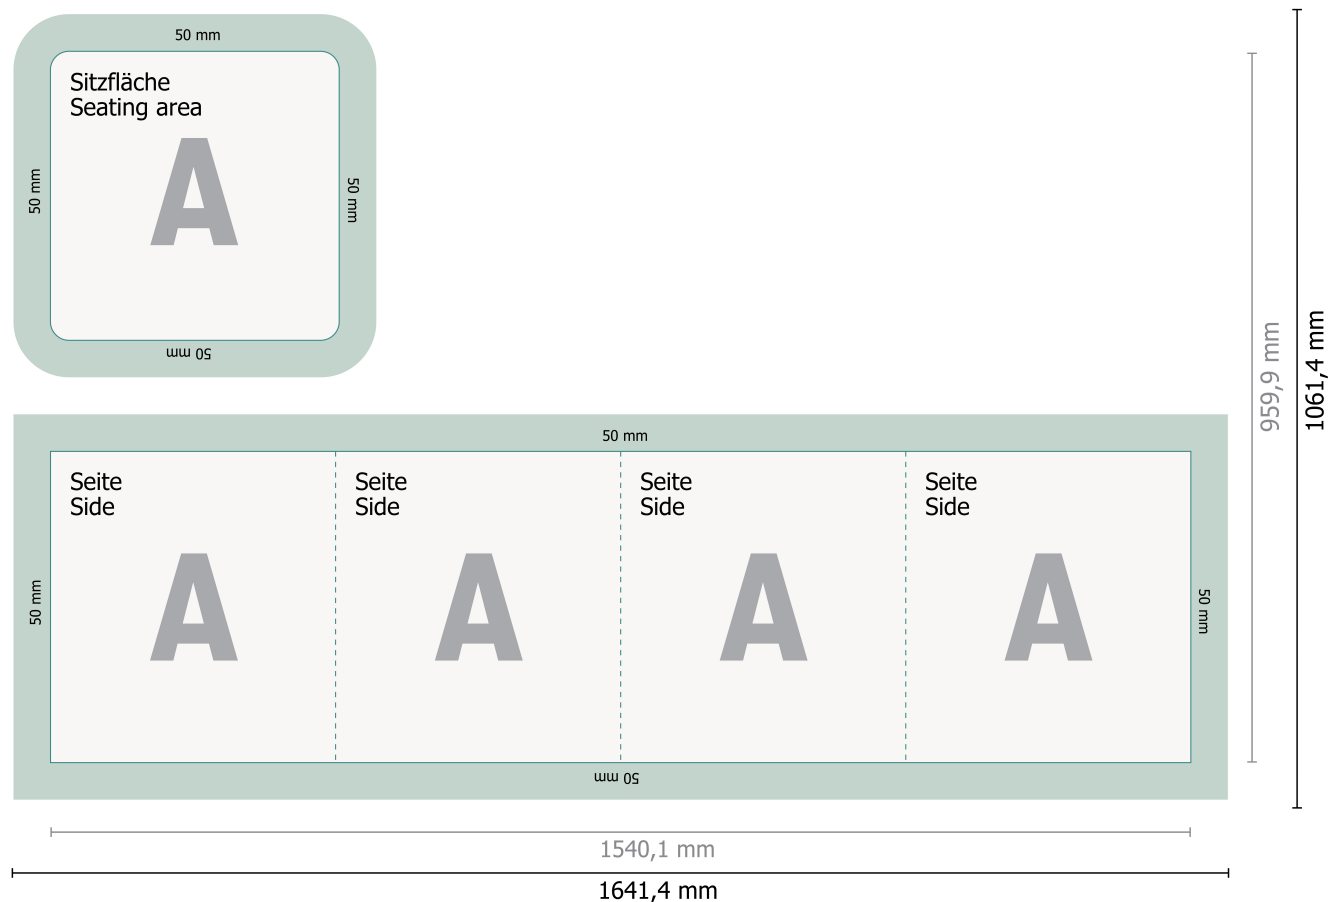

Sièges cubes

Format de données (incl. marge pour couture):

164,14 x 106,14 cm

Format final:

154,01 x 95,99 cm

Explication des symboles

A Sens de lecture

— Format final

— Format de données

 Nous découpons/perforons votre produit ici

 marge pour couture

- - - Rainage/Pliage

Veuillez retirer le contour de découpe du modèle de téléchargement avant de générer vos données d'impression.

Merci de nous préciser comment vous souhaitez obtenir votre contour de découpe dans un second fichier (fichier d'aperçu).

Remarque :

Prévoir une marge de sécurité comme indiqué.

Placer les couleurs de fond, images ou graphiques jusqu'au bord du format de données.