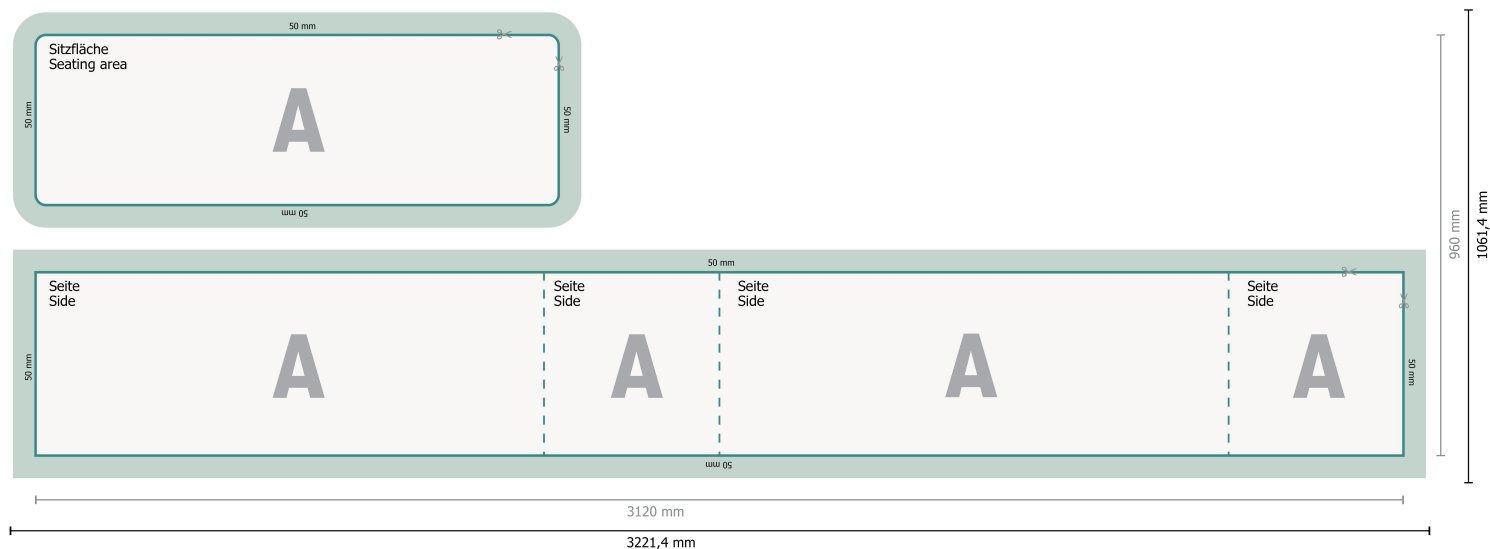

Sièges cubes 3 places

Format de données (incl. marge pour couture):
322,14 x 106,14 cm

Format final:
312 x 96 cm

Veuillez retirer le contour de découpe du modèle de téléchargement avant de générer vos données d'impression.
Merci de nous préciser comment vous souhaitez obtenir votre contour de découpe dans un second fichier (fichier d'aperçu).

Explication des symboles

-  Sens de lecture
-  Format final
-  Format de données
-  Nous découpons/perforons votre produit ici
-  marge pour couture
-  Rainage/Pliage

Remarque :

Prévoir une marge de sécurité comme indiqué.

Placer les couleurs de fond, images ou graphiques jusqu'au bord du format de données.

Lors de la production, il peut y avoir des tolérances suite à la découpe ou au pli.

Vous trouverez des indications sur les données d'impression sous la catégorie *Données d'impression* sur www.onlineprinters.com