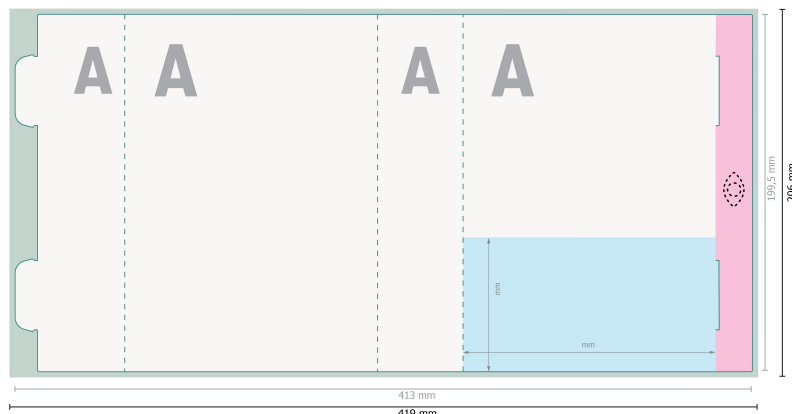

ActiveTowel® Sports POLYCLEAN, 130 x 70 cm

Étui en papier

Veuillez ne pas placer ici d'informations importantes.

Format de données (incl. 3 mm fond perdu):
41,9 x 20,6 cm

Format final:
41,3 x 19,95 cm

fond perdu:
3 mm

Distance de sécurité:
5 mm
distance entre le texte/les informations et le bord du format final. Ceci empêche d'entamer le motif.

Explication des symboles

- Fond perdu
- Sens de lecture
- Format final
- Format de données
- Zone partiellement visible
- Rainage/Pliage

Remarque :

Prévoir une marge de sécurité comme indiqué.

Placer les couleurs de fond, images ou graphiques jusqu'au bord du format de données.

Lors de la production, il peut y avoir des tolérances suite à la découpe ou au pli.

Vous trouverez des indications sur les données d'impression sous la catégorie *Données d'impression* sur www.onlineprinters.com