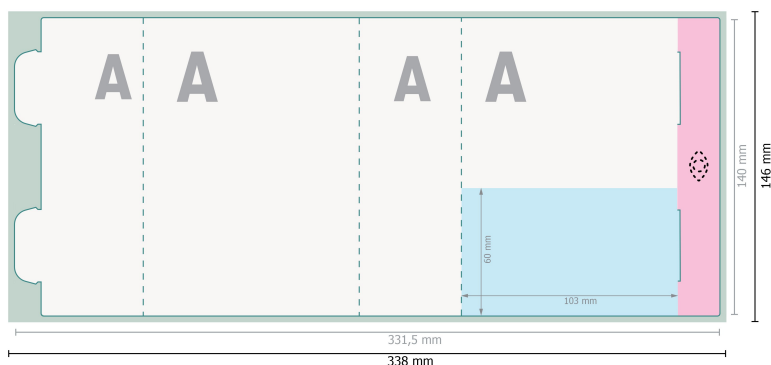

ActiveTowel® Sports POLYCLEAN, 80 x 40 cm

Étui en papier

Veuillez ne pas placer ici d'informations importantes.

Veuillez retirer le contour de découpe du modèle de téléchargement avant de générer vos données d'impression. Merci de nous préciser comment vous souhaitez obtenir votre contour de découpe dans un second fichier (fichier d'aperçu).

Format de données (incl. 3 mm fond perdu):
33,8 x 14,6 cm

Format final:
33,15 x 14 cm

fond perdu:
3 mm

Distance de sécurité:
5 mm
distance entre le texte/les informations et le bord du format final. Ceci empêche d'entamer le motif.

Explication des symboles

-  Fond perdu
-  Sens de lecture
-  Format final
-  Format de données
-  Zone partiellement visible
-  Rainage/Pliage

Remarque :

Prévoir une marge de sécurité comme indiqué.

Placer les couleurs de fond, images ou graphiques jusqu'au bord du format de données.