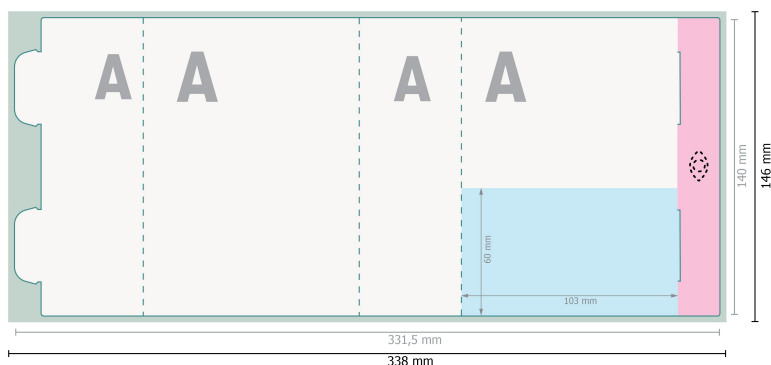

ActiveTowel® Sports POLYCLEAN, 100 x 40 cm

Étui en papier

 Veuillez ne pas placer ici d'informations importantes.

Veuillez retirer le contour de découpe du modèle de téléchargement avant de générer vos données d'impression. Merci de nous préciser comment vous souhaitez obtenir votre contour de découpe dans un second fichier (fichier d'aperçu).

Format de données (incl. 3 mm fond perdu):
33,8 x 14,6 cm

Format final:
33,15 x 14 cm

fond perdu:
3 mm

Distance de sécurité:
5 mm
distance entre le texte/les informations et le bord du format final. Ceci empêche d'entamer le motif.

Explication des symboles

-  Fond perdu
-  Sens de lecture
-  Format final
-  Format de données
-  Zone partiellement visible
-  Rainage/Pliage

Remarque :

Prévoir une marge de sécurité comme indiqué.

Placer les couleurs de fond, images ou graphiques jusqu'au bord du format de données.