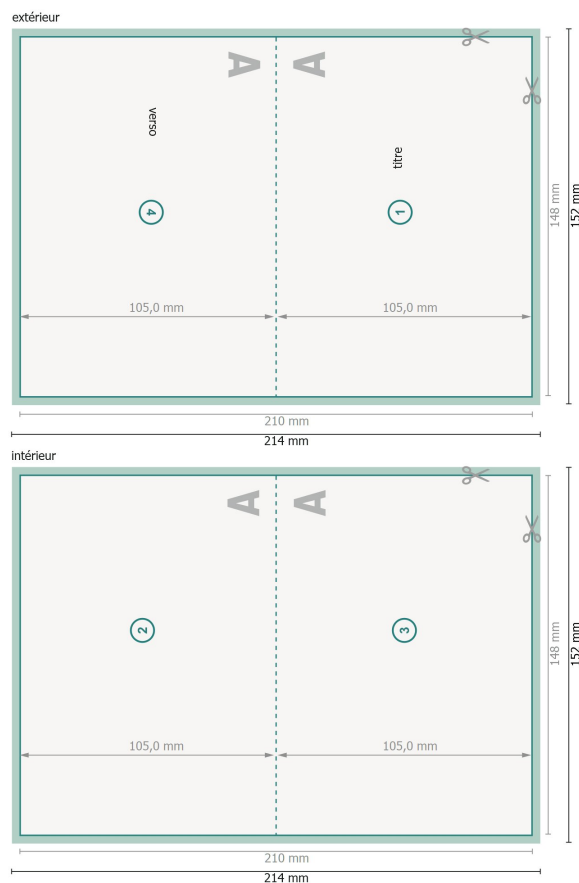

# Cartes pliables avec vernis sélectif 3D, format paysage A6, rainage sur le côté long

1 pli

Aperçu avec rotation à 90°.

**Format de données (incl. 2 mm fond perdu):**

21,4 x 15,2 cm

**fond perdu:**

2 mm

**Format final:**

21 x 14,8 cm

**Format final (fermé):**

14,8 x 10,5 cm

**Distance de sécurité:**

4 mm

distance entre le texte/les informations et le bord du format final. Ceci empêche d'entamer le motif.

## Explication des symboles

 Fond perdu

 Sens de lecture

 Format final

 Format de données

 Nous découpons/perforons votre produit ici

 Rainage/Pliage

## Remarque :

Prévoir une marge de sécurité comme indiqué.

Placer les couleurs de fond, images ou graphiques jusqu'au bord du format de données.

Lors de la production, il peut y avoir des tolérances suite à la découpe ou au pli.