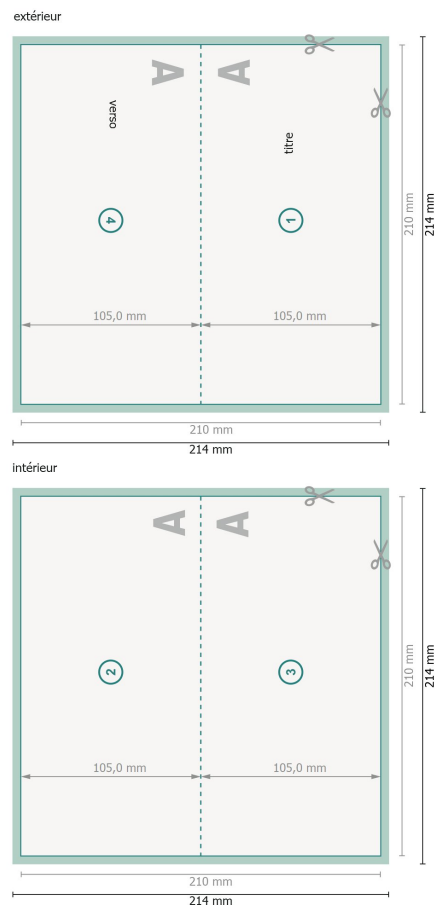

# Cartes pliables avec dorure à chaud sélective, format paysage DL, rainage sur le côté long

1 pli

Aperçu avec rotation à 90°.

**Format de données (incl. 2 mm fond perdu):**

21,4 x 21,4 cm

**fond perdu:**

2 mm

**Format final:**

21 x 21 cm

**Format final (fermé):**

21 x 10,5 cm

**Distance de sécurité:**

4 mm

distance entre le texte/les informations et le bord du format final. Ceci empêche d'entamer le motif.

## Explication des symboles

 Fond perdu

 Sens de lecture

 Format final

 Format de données

 Nous découpons/perforons votre produit ici

 Rainage/Pliage

## Remarque :

Prévoir une marge de sécurité comme indiqué.

Placer les couleurs de fond, images ou graphiques jusqu'au bord du format de données.

Lors de la production, il peut y avoir des tolérances suite à la découpe ou au pli.