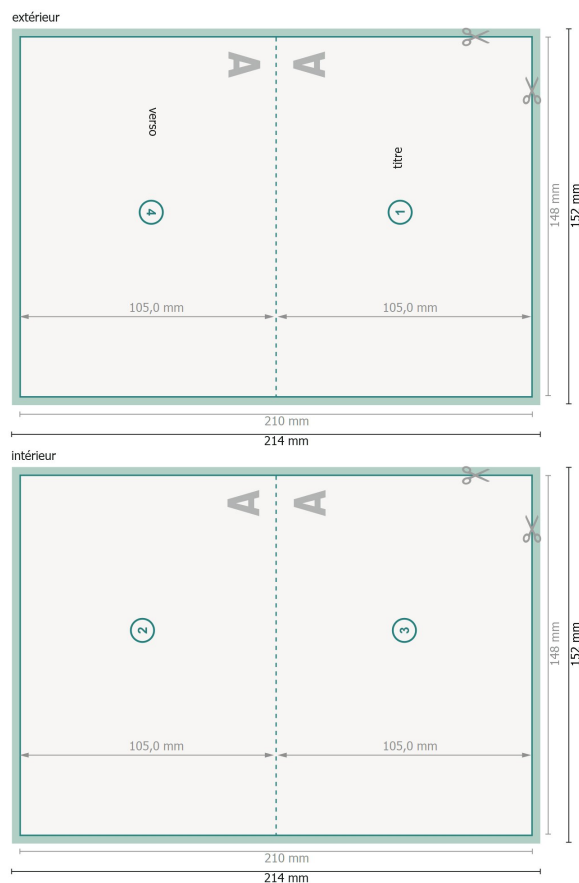

# Cartes pliables de Noël avec vernis UV sélectif, format paysage, A6 rainage sur le côté long

1 pli

**Format de données (incl. 2 mm fond perdu):**

21,4 x 15,2 cm

**fond perdu:**

2 mm

**Format final:**

21 x 14,8 cm

**Format final (fermé):**

14,8 x 10,5 cm

**Distance de sécurité:**

4 mm

distance entre le texte/les informations et le bord du format final. Ceci empêche d'entamer le motif.

## Explication des symboles

 Fond perdu

 Sens de lecture

 Format final

 Format de données

 Nous découpons/perforons votre produit ici

 Rainage/Pliage

## Remarque :

Prévoir une marge de sécurité comme indiqué.

Placer les couleurs de fond, images ou graphiques jusqu'au bord du format de données.

Lors de la production, il peut y avoir des tolérances suite à la découpe ou au pli.