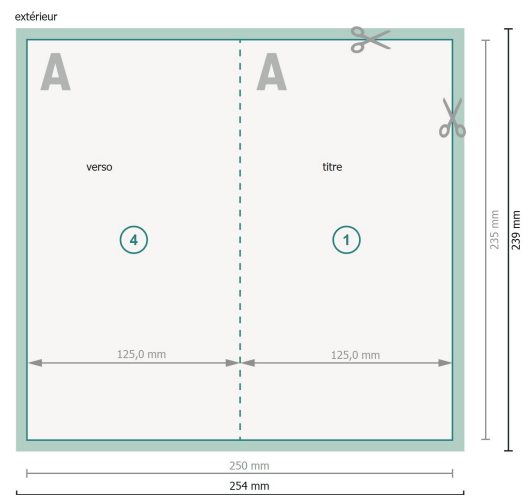

Cartes pliables avec vernis UV sélectif, format portrait, Maxi

1 pli

Format de données (incl. 2 mm fond perdu):

25,4 x 23,9 cm

fond perdu:

2 mm

Format final:

25 x 23,5 cm

Format final (fermé):

12,5 x 23,5 cm

Distance de sécurité:

4 mm

distance entre le texte/les informations et le bord du format final. Ceci empêche d'entamer le motif.

Explication des symboles

 Fond perdu

 Sens de lecture

 Format final

 Format de données

 Nous découpons/perforons votre produit ici

 Rainage/Pliage

Remarque :

Prévoir une marge de sécurité comme indiqué.

Placer les couleurs de fond, images ou graphiques jusqu'au bord du format de données.