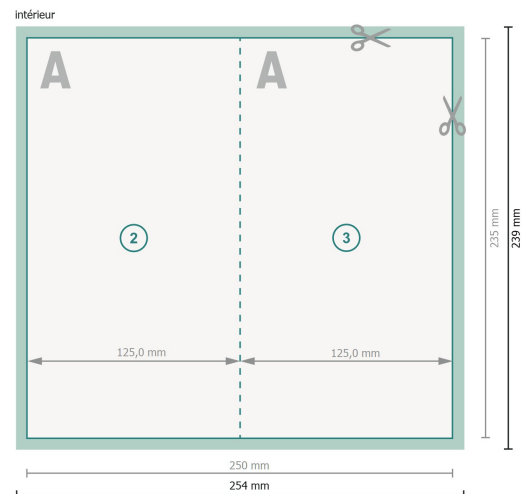

Cartes pliables avec vernis UV sélectif, format portrait, Maxi

1 pli

Format de données (incl. 2 mm fond perdu):

25,4 x 23,9 cm

fond perdu:

2 mm

Format final:

25 x 23,5 cm

Format final (fermé):

12,5 x 23,5 cm

Distance de sécurité:

4 mm

distance entre le texte/les informations et le bord du format final. Ceci empêche d'entamer le motif.

Explication des symboles

 Fond perdu

 Sens de lecture

 Format final

 Format de données

 Nous découpons/perforons votre produit ici

 Rainage/Pliage

Remarque :

Prévoir une marge de sécurité comme indiqué.

Placer les couleurs de fond, images ou graphiques jusqu'au bord du format de données.