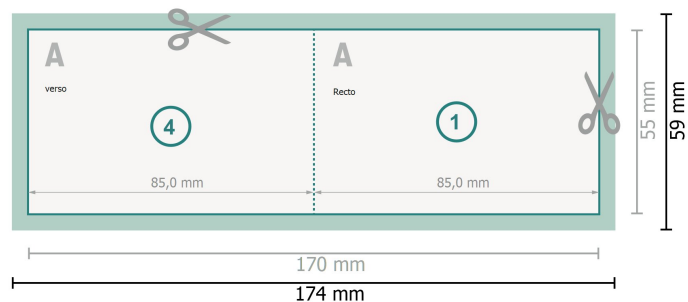

Cartes pliables avec dorure à chaud sélective, format paysage, 8,5 x 5,5 cm

1 pli

Format de données (incl. 2 mm fond perdu):

17,4 x 5,9 cm

fond perdu:

2 mm

Format final:

17 x 5,5 cm

Format final (fermé):

8,5 x 5,5 cm

Distance de sécurité:

4 mm

distance entre le texte/les informations et le bord du format final. Ceci empêche d'entamer le motif.

Explication des symboles

 Fond perdu

 Sens de lecture

 Format final

 Format de données

 Nous découpons/perforons votre produit ici

 Rainage/Pliage

Remarque :

Prévoir une marge de sécurité comme indiqué.

Placer les couleurs de fond, images ou graphiques jusqu'au bord du format de données.