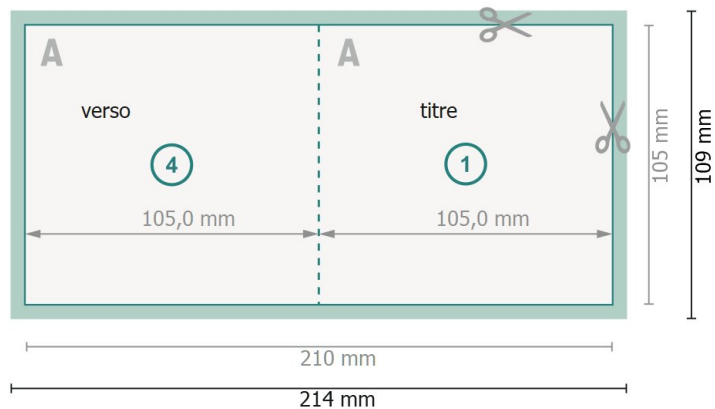

Cartes pliables avec vernis UV sélectif, A6-Carré

1 pli

extérieur

intérieur

Format de données (incl. 2 mm fond perdu):

21,4 x 10,9 cm

fond perdu:

2 mm

Format final:

21 x 10,5 cm

Format final (fermé):

10,5 x 10,5 cm

Distance de sécurité:

4 mm

distance entre le texte/les informations et le bord du format final. Ceci empêche d'entamer le motif.

Remarque :

Prévoir une marge de sécurité comme indiqué.

Placer les couleurs de fond, images ou graphiques jusqu'au bord du format de données.

Lors de la production, il peut y avoir des tolérances suite à la découpe ou au pli.