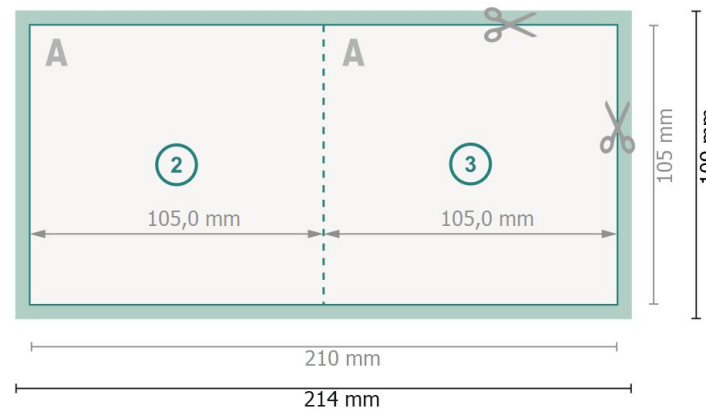

Cartes pliables avec vernis UV sélectif, A6-Carré

1 pli

extérieur

intérieur

Format de données (incl. 2 mm fond perdu):

21,4 x 10,9 cm

fond perdu:

2 mm

Format final:

21 x 10,5 cm

Format final (fermé):

10,5 x 10,5 cm

Distance de sécurité:

4 mm

distance entre le texte/les informations et le bord du format final. Ceci empêche d'entamer le motif.

Remarque :

Prévoir une marge de sécurité comme indiqué.

Placer les couleurs de fond, images ou graphiques jusqu'au bord du format de données.

Lors de la production, il peut y avoir des tolérances suite à la découpe ou au pli.