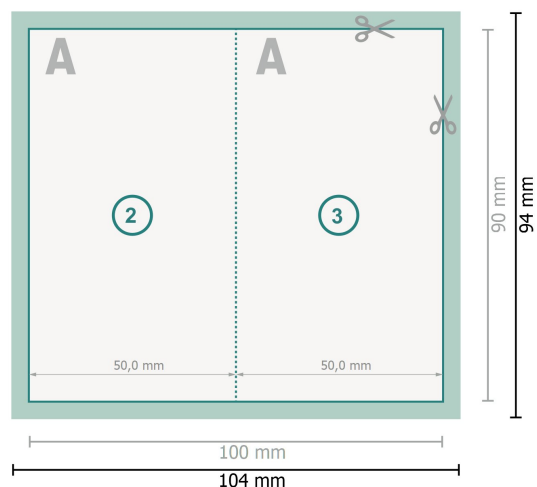

Cartes pliables avec dorure à chaud sélective, format portrait, 5,0 x 9,0 cm

1 pli

Format de données (incl. 2 mm fond perdu):

10,4 x 9,4 cm

fond perdu:

2 mm

Format final:

10 x 9 cm

Format final (fermé):

5 x 9 cm

Distance de sécurité:

4 mm

distance entre le texte/les informations et le bord du format final. Ceci empêche d'entamer le motif.

Explication des symboles

 Fond perdu

 Sens de lecture

 Format final

 Format de données

 Nous découpons/perforons votre produit ici

 Rainage/Pliage

Remarque :

Prévoir une marge de sécurité comme indiqué.

Placer les couleurs de fond, images ou graphiques jusqu'au bord du format de données.