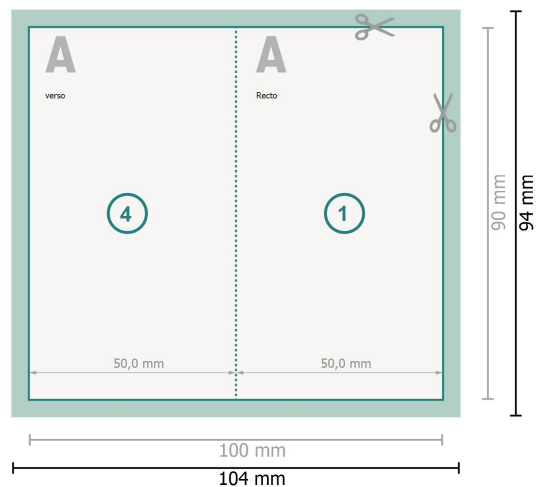

Cartes pliables avec dorure à chaud sélective, format portrait, 5,0 x 9,0 cm

1 pli

Format de données (incl. 2 mm fond perdu):

10,4 x 9,4 cm

fond perdu:

2 mm

Format final:

10 x 9 cm

Format final (fermé):

5 x 9 cm

Distance de sécurité:

4 mm

distance entre le texte/les informations et le bord du format final. Ceci empêche d'entamer le motif.

Explication des symboles

 Fond perdu

 Sens de lecture

 Format final

 Format de données

 Nous découpons/perforons votre produit ici

 Rainage/Pliage

Remarque :

Prévoir une marge de sécurité comme indiqué.

Placer les couleurs de fond, images ou graphiques jusqu'au bord du format de données.