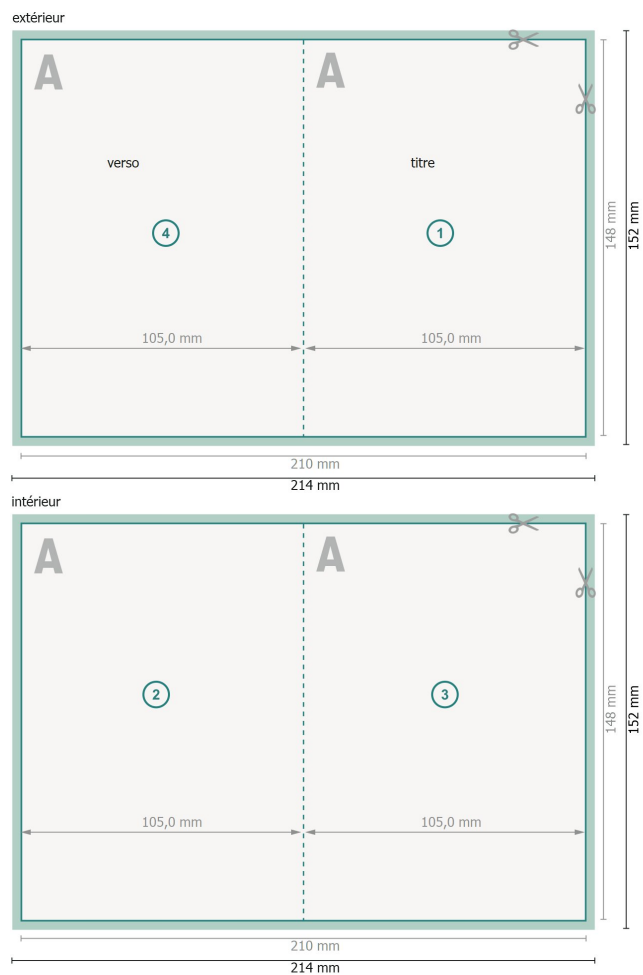

Cartes pliables avec vernis sélectif 3D, format portrait, A6

4 pages, 1 pli

Format de données (incl. 2 mm fond perdu):

21,4 x 15,2 cm

fond perdu:

2 mm

Format final:

21 x 14,8 cm

Format final (fermé):

10,5 x 14,8 cm

Distance de sécurité:

4 mm

distance entre le texte/les informations et le bord du format final. Ceci empêche d'entamer le motif.

Explication des symboles

 Fond perdu

 Sens de lecture

 Format final

 Format de données

 Nous découpons/perforons votre produit ici

 Rainage/Pliage

Remarque :

Prévoir une marge de sécurité comme indiqué.

Placer les couleurs de fond, images ou graphiques jusqu'au bord du format de données.