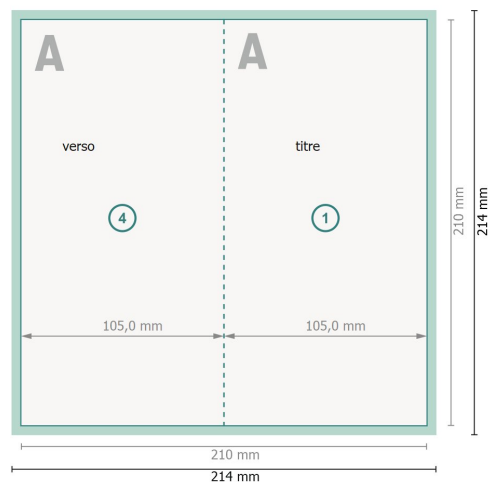

Cartes pliables de Noël format portrait avec vernis UV sélectif, DL

4 pages, 1 pli

extérieur

intérieur

Format de données (incl. 2 mm fond perdu):

21,4 x 21,4 cm

fond perdu:

2 mm

Format final:

21 x 21 cm

Format final (fermé):

10,5 x 21 cm

Distance de sécurité:

4 mm

distance entre le texte/les informations et le bord du format final. Ceci empêche d'entamer le motif.

Explication des symboles

 Fond perdu

 Sens de lecture

 Format final

 Format de données

 Nous découpons/perforons votre produit ici

 Rainage/Pliage

Remarque :

Prévoir une marge de sécurité comme indiqué.

Placer les couleurs de fond, images ou graphiques jusqu'au bord du format de données.

Lors de la production, il peut y avoir des tolérances suite à la découpe ou au pli.

Vous trouverez des indications sur les données d'impression sous la catégorie *Données d'impression* sur www.onlineprinters.be