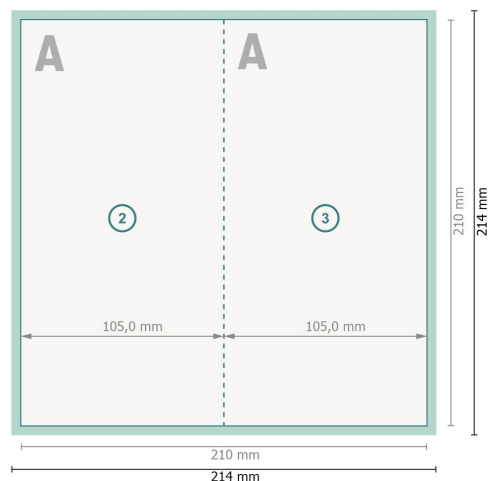

Cartes pliables de Noël format portrait avec vernis UV sélectif, DL

4 pages, 1 pli

extérieur

intérieur

Format de données (incl. 2 mm fond perdu):

21,4 x 21,4 cm

fond perdu:

2 mm

Format final:

21 x 21 cm

Format final (fermé):

10,5 x 21 cm

Distance de sécurité:

4 mm

distance entre le texte/les informations et le bord du format final. Ceci empêche d'entamer le motif.

Explication des symboles

 Fond perdu

 Sens de lecture

 Format final

 Format de données

 Nous découpons/perforons votre produit ici

 Rainage/Pliage

Remarque :

Prévoir une marge de sécurité comme indiqué.

Placer les couleurs de fond, images ou graphiques jusqu'au bord du format de données.

Lors de la production, il peut y avoir des tolérances suite à la découpe ou au pli.

Vous trouverez des indications sur les données d'impression sous la catégorie *Données d'impression* sur www.onlineprinters.be