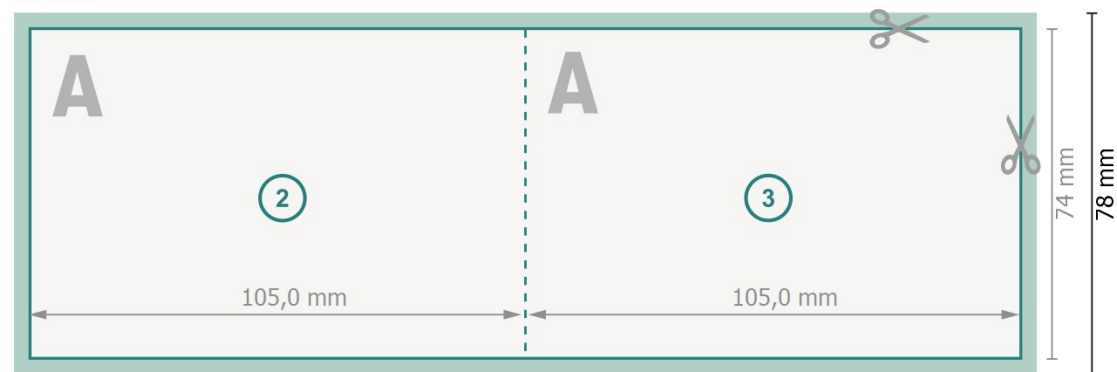

Cartes pliables format paysage avec vernis UV sélectif, A7

1 pli

extérieur

intérieur

Format de données (incl. 2 mm fond perdu):

21,4 x 7,8 cm

fond perdu:

2 mm

Format final:

21 x 7,4 cm

Format final (fermé):

10,5 x 7,4 cm

Distance de sécurité:

4 mm

distance entre le texte/les informations et le bord du format final. Ceci empêche d'entamer le motif.

Explication des symboles

Placer les couleurs de fond, images ou graphiques jusqu'au bord du format de données.

Lors de la production, il peut y avoir des tolérances suite à la découpe ou au pli.

Vous trouverez des indications sur les données d'impression sous la catégorie *Données d'impression* sur www.onlineprinters.be