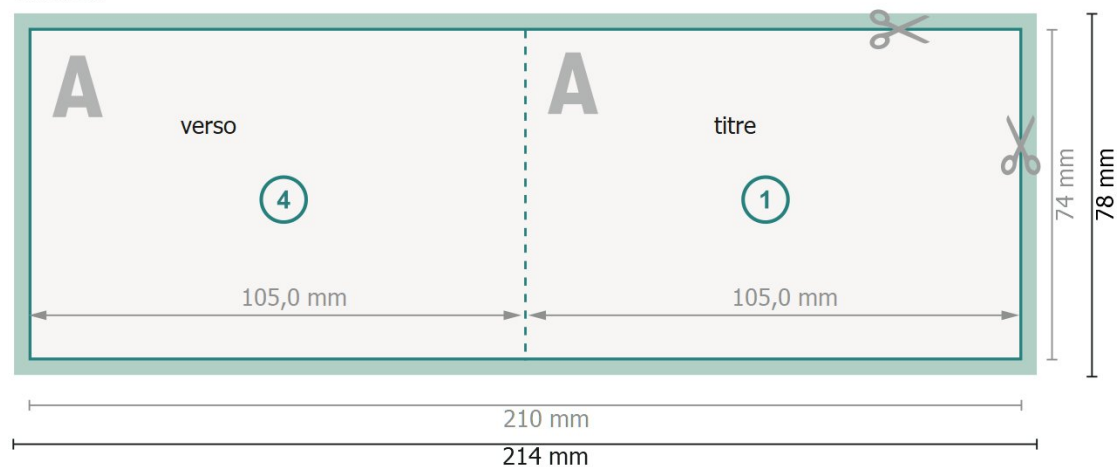

Cartes pliables format paysage avec vernis UV sélectif, A7

1 pli

extérieur

intérieur

Format de données (incl. 2 mm fond perdu):

21,4 x 7,8 cm

fond perdu:

2 mm

Format final:

21 x 7,4 cm

Format final (fermé):

10,5 x 7,4 cm

Distance de sécurité:

4 mm

distance entre le texte/les informations et le bord du format final. Ceci empêche d'entamer le motif.

Explication des symboles

Placer les couleurs de fond, images ou graphiques jusqu'au bord du format de données.

Lors de la production, il peut y avoir des tolérances suite à la découpe ou au pli.

Vous trouverez des indications sur les données d'impression sous la catégorie *Données d'impression* sur www.onlineprinters.be