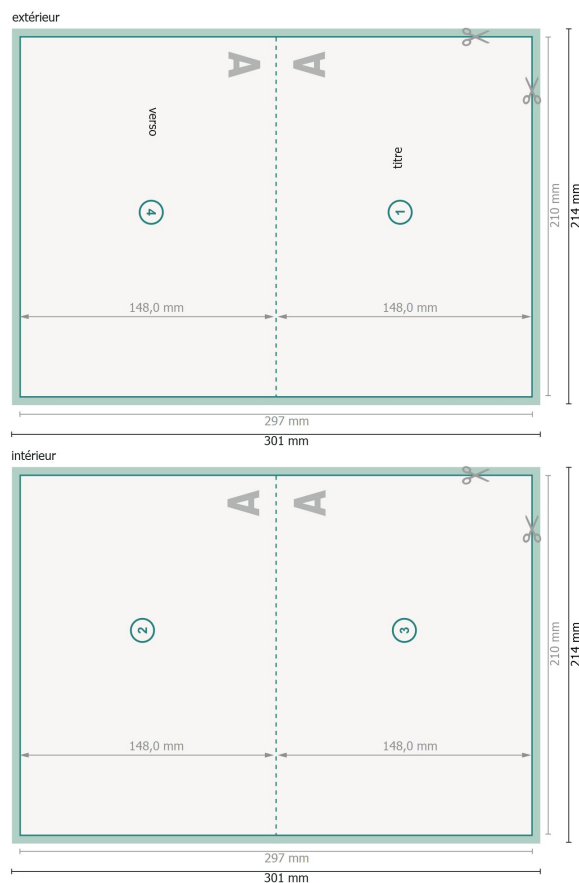

Cartes pliables avec dorure à chaud sélective, format paysage A5, rainage sur le côté long

1 pli

Aperçu avec rotation à 90°.

Format de données (incl. 2 mm fond perdu):

30,1 x 21,4 cm

fond perdu:

2 mm

Format final:

29,7 x 21 cm

Format final (fermé):

21 x 14,8 cm

Distance de sécurité:

4 mm

distance entre le texte/les informations et le bord du format final. Ceci empêche d'entamer le motif.

Explication des symboles

 Fond perdu

 Sens de lecture

 Format final

 Format de données

 Nous découpons/perforons votre produit ici

 Rainage/Pliage

Remarque :

Prévoir une marge de sécurité comme indiqué.

Placer les couleurs de fond, images ou graphiques jusqu'au bord du format de données.