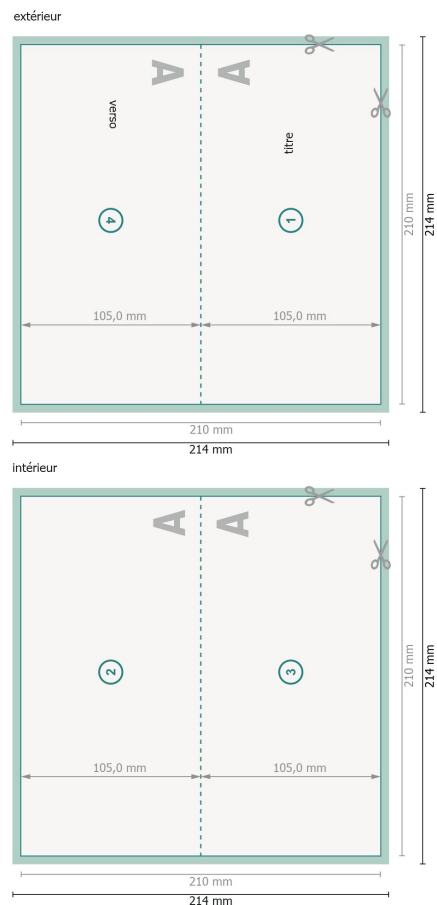

Cartes pliables avec vernis UV sélectif, format paysage DL, rainage sur le côté long

1 pli

Aperçu avec rotation à 90°.

Format de données (incl. 2 mm fond perdu):

21,4 x 21,4 cm

fond perdu:

2 mm

Format final:

21 x 21 cm

Format final (fermé):

21 x 10,5 cm

Distance de sécurité:

4 mm

distance entre le texte/les informations et le bord du format final. Ceci empêche d'entamer le motif.

Explication des symboles

 Fond perdu

 Sens de lecture

 Format final

 Format de données

 Nous découpons/perforons votre produit ici

 Rainage/Pliage

Remarque :

Prévoir une marge de sécurité comme indiqué.

Placer les couleurs de fond, images ou graphiques jusqu'au bord du format de données.