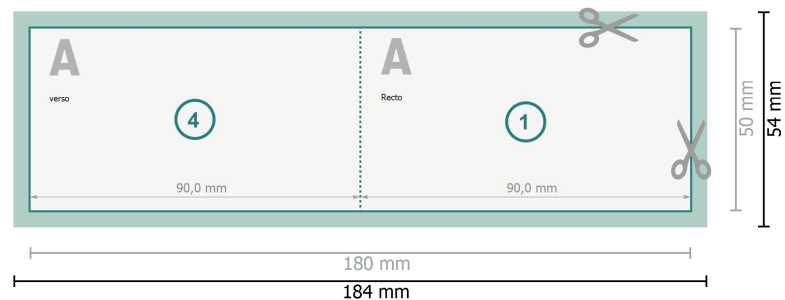

Cartes pliables avec dorure à chaud sélective, format paysage, 9,0 x 5,0 cm

1 pli

Format de données (incl. 2 mm fond perdu):

18,4 x 5,4 cm

fond perdu:

2 mm

Format final:

18 x 5 cm

Format final (fermé):

9 x 5 cm

Distance de sécurité:

4 mm

distance entre le texte/les informations et le bord du format final. Ceci empêche d'entamer le motif.

Explication des symboles

 Fond perdu

 Sens de lecture

 Format final

 Format de données

 Nous découpons/perforons votre produit ici

 Rainage/Pliage

Remarque :

Prévoir une marge de sécurité comme indiqué.

Placer les couleurs de fond, images ou graphiques jusqu'au bord du format de données.