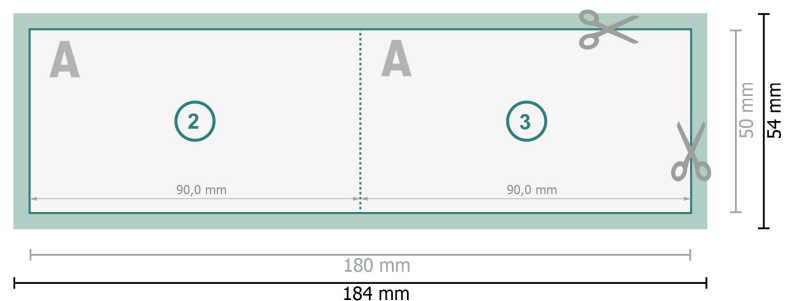

Cartes pliables avec dorure à chaud sélective, format paysage, 9,0 x 5,0 cm

1 pli

Format de données (incl. 2 mm fond perdu):

18,4 x 5,4 cm

fond perdu:

2 mm

Format final:

18 x 5 cm

Format final (fermé):

9 x 5 cm

Distance de sécurité:

4 mm

distance entre le texte/les informations et le bord du format final. Ceci empêche d'entamer le motif.

Explication des symboles

 Fond perdu

 Sens de lecture

 Format final

 Format de données

 Nous découpons/perforons votre produit ici

 Rainage/Pliage

Remarque :

Prévoir une marge de sécurité comme indiqué.

Placer les couleurs de fond, images ou graphiques jusqu'au bord du format de données.