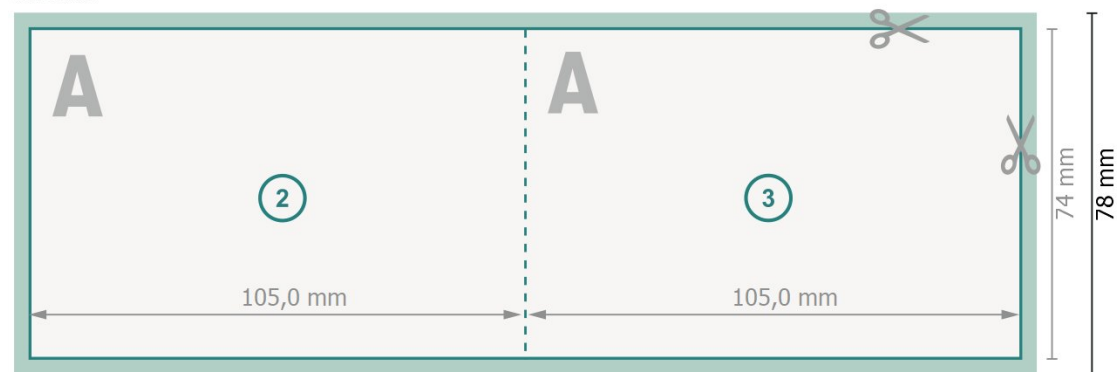

Cartes pliables format paysage avec dorure à chaud sélective, A7

1 pli

extérieur

intérieur

Format de données (incl. 2 mm fond perdu):

21,4 x 7,8 cm

fond perdu:

2 mm

Format final:

21 x 7,4 cm

Format final (fermé):

10,5 x 7,4 cm

Distance de sécurité:

4 mm

distance entre le texte/les informations et le bord du format final. Ceci empêche d'entamer le motif.

Explication des symboles

Placer les couleurs de fond, images ou graphiques jusqu'au bord du format de données.

Lors de la production, il peut y avoir des tolérances suite à la découpe ou au pli.

Vous trouverez des indications sur les données d'impression sous la catégorie *Données d'impression* sur www.onlineprinters.be