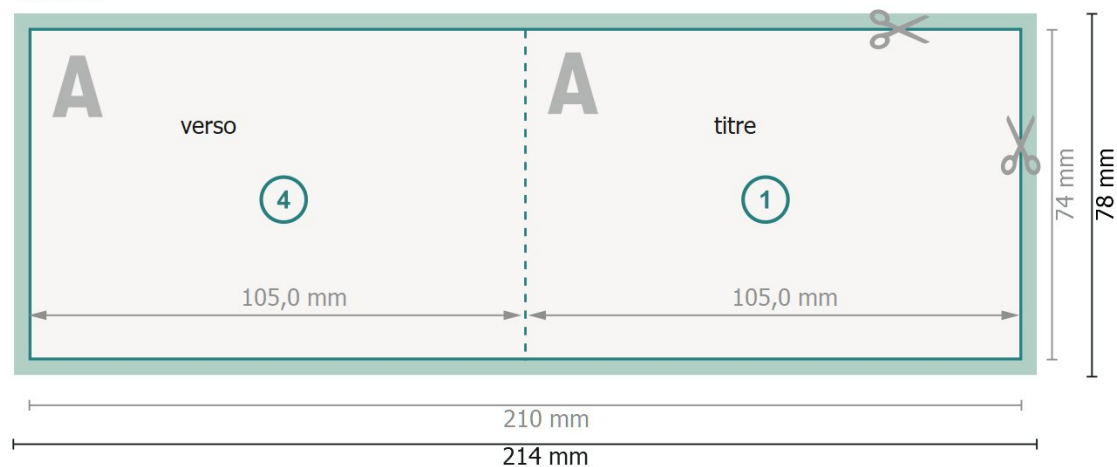

Cartes pliables format paysage avec dorure à chaud sélective, A7

1 pli

extérieur

intérieur

Format de données (incl. 2 mm fond perdu):

21,4 x 7,8 cm

fond perdu:

2 mm

Format final:

21 x 7,4 cm

Format final (fermé):

10,5 x 7,4 cm

Distance de sécurité:

4 mm

distance entre le texte/les informations et le bord du format final. Ceci empêche d'entamer le motif.

Explication des symboles

Placer les couleurs de fond, images ou graphiques jusqu'au bord du format de données.

Lors de la production, il peut y avoir des tolérances suite à la découpe ou au pli.

Vous trouverez des indications sur les données d'impression sous la catégorie *Données d'impression* sur www.onlineprinters.be