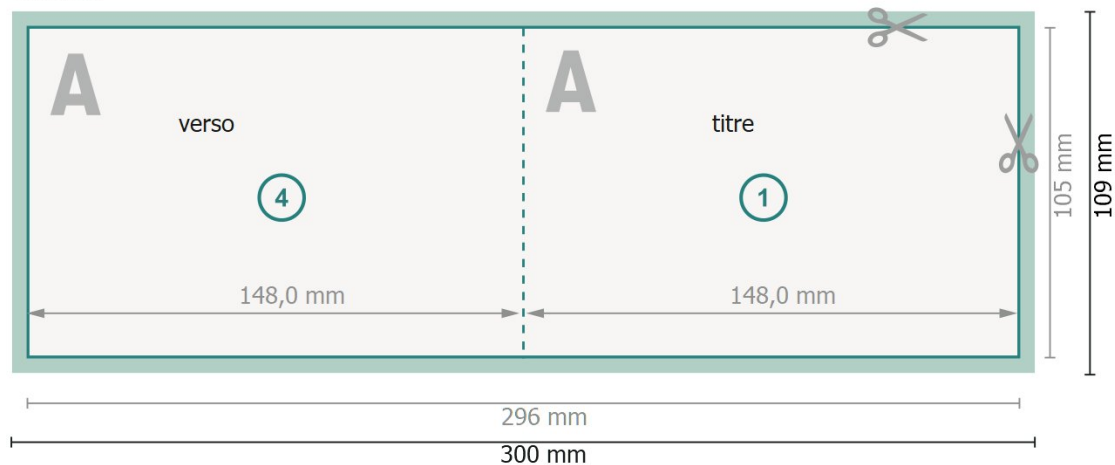

Cartes pliables format paysage avec dorure à chaud sélective, A6

1 pli

extérieur

intérieur

Format de données (incl. 2 mm fond perdu):

30 x 10,9 cm

fond perdu:

2 mm

Format final:

29,6 x 10,5 cm

Format final (fermé):

14,8 x 10,5 cm

Distance de sécurité:

4 mm

distance entre le texte/les informations et le bord du format final. Ceci empêche d'entamer le motif.

Explication des symboles

Placer les couleurs de fond, images ou graphiques jusqu'au bord du format de données.

Lors de la production, il peut y avoir des tolérances suite à la découpe ou au pli.

Vous trouverez des indications sur les données d'impression sous la catégorie *Données d'impression* sur www.onlineprinters.be