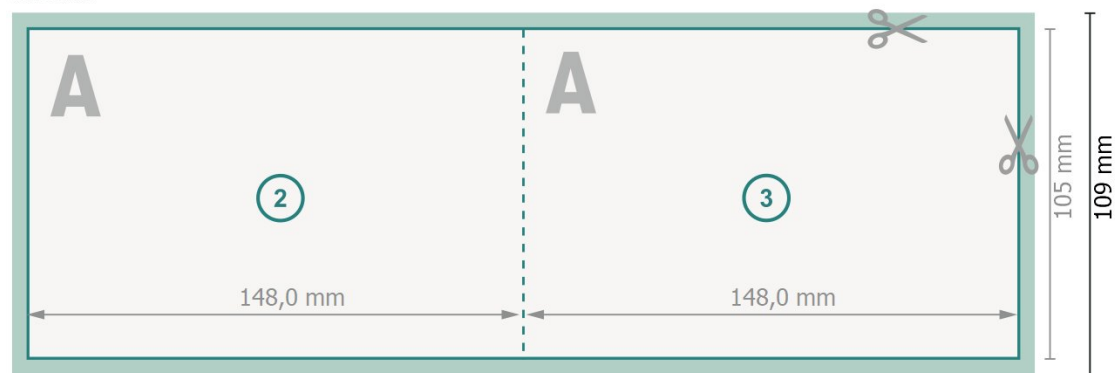

Cartes pliables format paysage avec dorure à chaud sélective, A6

1 pli

extérieur

intérieur

Format de données (incl. 2 mm fond perdu):

30 x 10,9 cm

fond perdu:

2 mm

Format final:

29,6 x 10,5 cm

Format final (fermé):

14,8 x 10,5 cm

Distance de sécurité:

4 mm

distance entre le texte/les informations et le bord du format final. Ceci empêche d'entamer le motif.

Explication des symboles