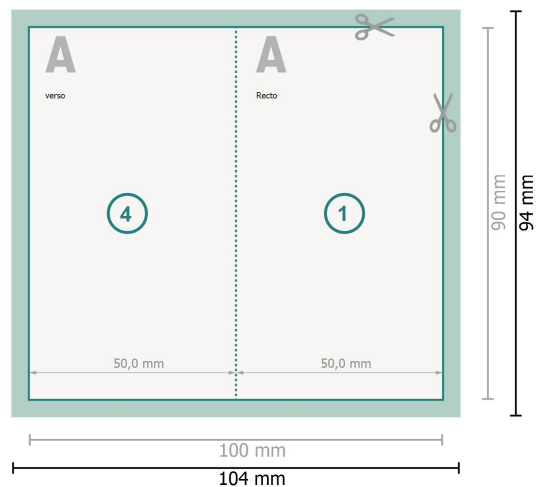

# Cartes pliables avec vernis UV sélectif, format portrait, 5,0 x 9,0 cm

1 pli

**Format de données (incl. 2 mm fond perdu):**

10,4 x 9,4 cm

**fond perdu:**

2 mm

**Format final:**

10 x 9 cm

**Format final (fermé):**

5 x 9 cm

**Distance de sécurité:**

4 mm

distance entre le texte/les informations et le bord du format final. Ceci empêche d'entamer le motif.

## Explication des symboles

 Fond perdu

 Sens de lecture

 Format final

 Format de données

 Nous découpons/perforons votre produit ici

 Rainage/Pliage

## Remarque :

Prévoir une marge de sécurité comme indiqué.

Placer les couleurs de fond, images ou graphiques jusqu'au bord du format de données.

Lors de la production, il peut y avoir des tolérances suite à la découpe ou au pli.