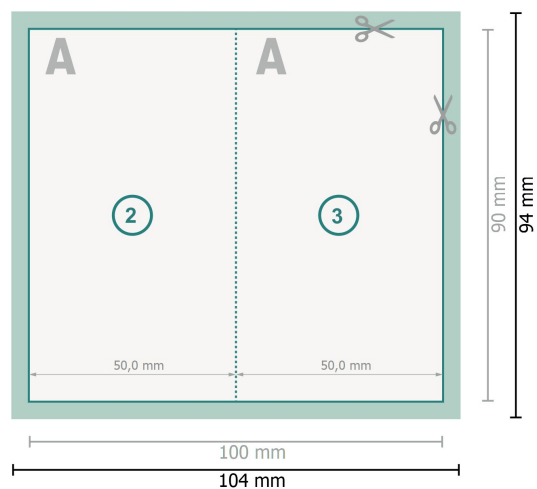

# Cartes pliables avec vernis UV sélectif, format portrait, 5,0 x 9,0 cm

1 pli

**Format de données (incl. 2 mm fond perdu):**

10,4 x 9,4 cm

**fond perdu:**

2 mm

**Format final:**

10 x 9 cm

**Format final (fermé):**

5 x 9 cm

**Distance de sécurité:**

4 mm

distance entre le texte/les informations et le bord du format final. Ceci empêche d'entamer le motif.

## Explication des symboles

 Fond perdu

 Sens de lecture

 Format final

 Format de données

 Nous découpons/perforons votre produit ici

 Rainage/Pliage

## Remarque :

Prévoir une marge de sécurité comme indiqué.

Placer les couleurs de fond, images ou graphiques jusqu'au bord du format de données.

Lors de la production, il peut y avoir des tolérances suite à la découpe ou au pli.