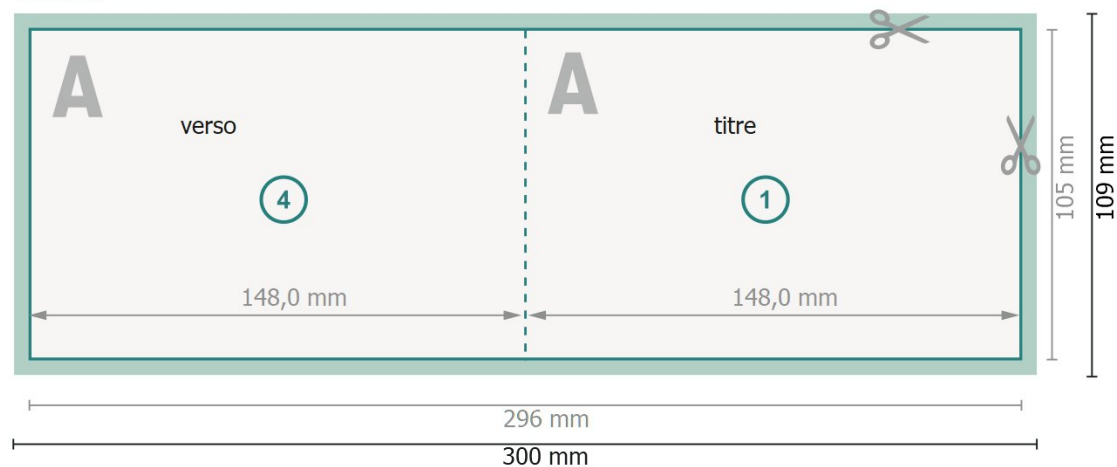

Cartes pliables de Noël format paysage avec vernis UV sélectif, A6

1 pli

extérieur

intérieur

Format de données (incl. 2 mm fond perdu):

30 x 10,9 cm

Format final:

29,6 x 10,5 cm

fond perdu:

2 mm

Format final (fermé):

14,8 x 10,5 cm

Distance de sécurité:

4 mm

distance entre le texte/les informations et le bord du format final. Ceci empêche d'entamer le motif.

Explication des symboles

Placer les couleurs de fond, images ou graphiques jusqu'au bord du format de données.

Lors de la production, il peut y avoir des tolérances suite à la découpe ou au pli.

Vous trouverez des indications sur les données d'impression sous la catégorie *Données d'impression* sur www.onlineprinters.be