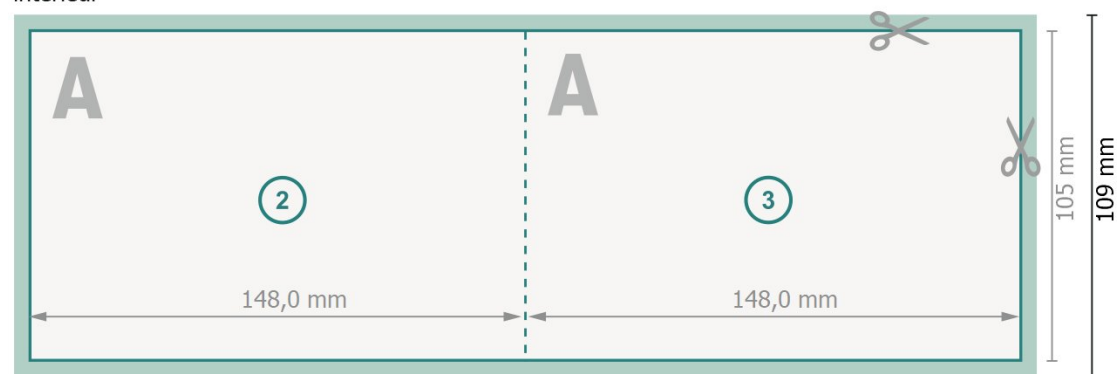

Cartes pliables de Noël format paysage avec vernis UV sélectif, A6

1 pli

extérieur

intérieur

Format de données (incl. 2 mm fond perdu):

30 x 10,9 cm

Format final:

29,6 x 10,5 cm

fond perdu:

2 mm

Format final (fermé):

14,8 x 10,5 cm

Distance de sécurité:

4 mm

distance entre le texte/les informations et le bord du format final. Ceci empêche d'entamer le motif.

Explication des symboles

Placer les couleurs de fond, images ou graphiques jusqu'au bord du format de données.

Lors de la production, il peut y avoir des tolérances suite à la découpe ou au pli.

Vous trouverez des indications sur les données d'impression sous la catégorie *Données d'impression* sur www.onlineprinters.be