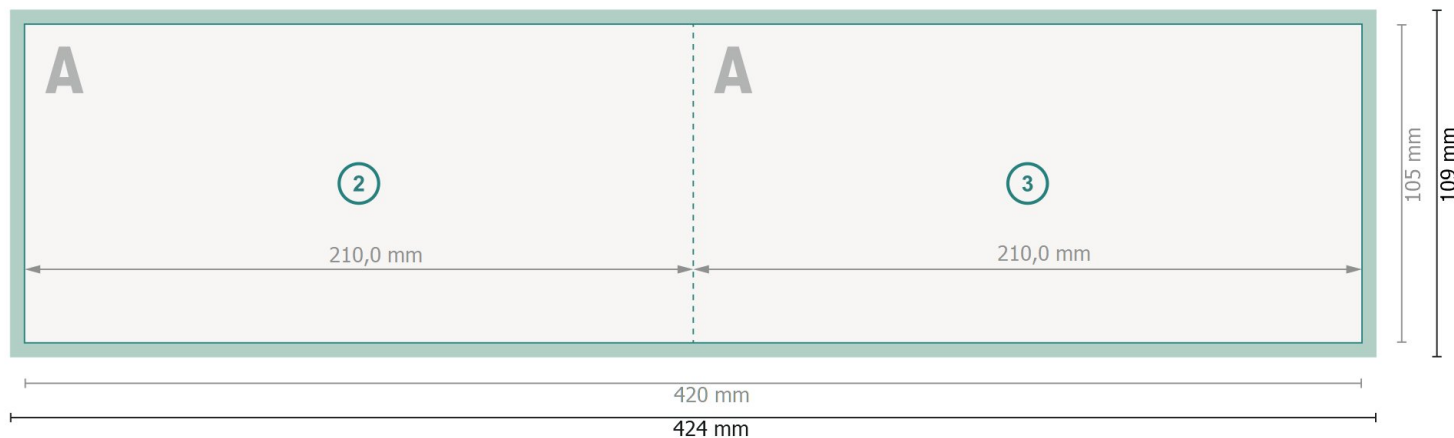

Cartes pliables de Noël format paysage avec vernis sélectif 3D, DL

1 pli

extérieur

intérieur

Format de données (incl. 2 mm fond perdu):

42,4 x 10,9 cm

Format final:

42 x 10,5 cm

fond perdu:

2 mm

Format final (fermé):

21 x 10,5 cm

Distance de sécurité:

4 mm

distance entre le texte/les informations et le bord du format final. Ceci empêche d'entamer le motif.

Explication des symboles

Placer les couleurs de fond, images ou graphiques jusqu'au bord du format de données.

Lors de la production, il peut y avoir des tolérances suite à la découpe ou au pli.

Vous trouverez des indications sur les données d'impression sous la catégorie *Données d'impression* sur www.onlineprinters.be