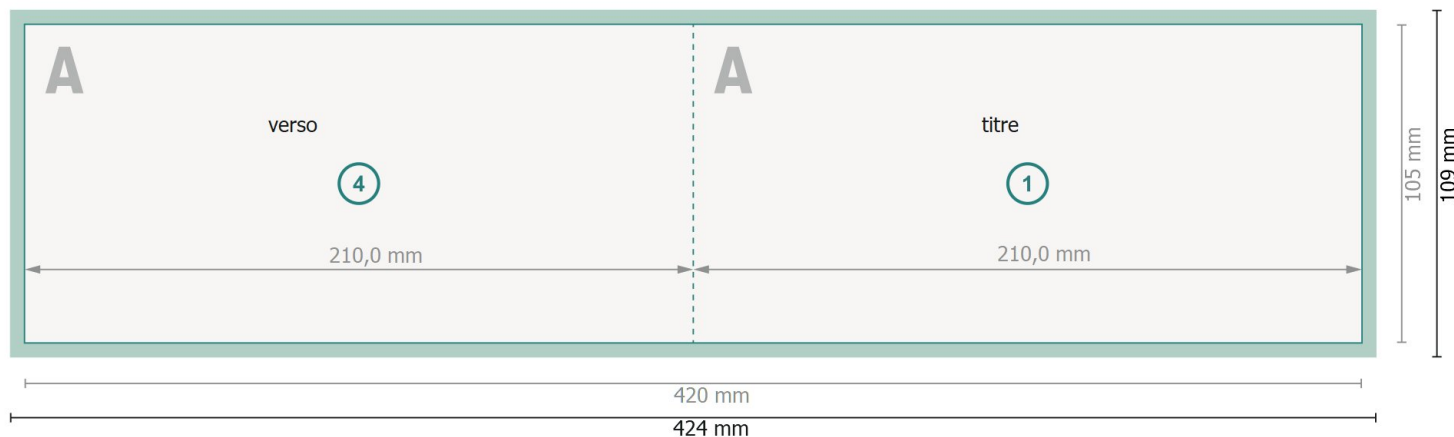

Cartes pliables de Noël format paysage avec vernis sélectif 3D, DL

1 pli

extérieur

intérieur

Format de données (incl. 2 mm fond perdu):

42,4 x 10,9 cm

Format final:

42 x 10,5 cm

fond perdu:

2 mm

Format final (fermé):

21 x 10,5 cm

Distance de sécurité:

4 mm

distance entre le texte/les informations et le bord du format final. Ceci empêche d'entamer le motif.

Explication des symboles

Placer les couleurs de fond, images ou graphiques jusqu'au bord du format de données.

Lors de la production, il peut y avoir des tolérances suite à la découpe ou au pli.

Vous trouverez des indications sur les données d'impression sous la catégorie *Données d'impression* sur www.onlineprinters.be