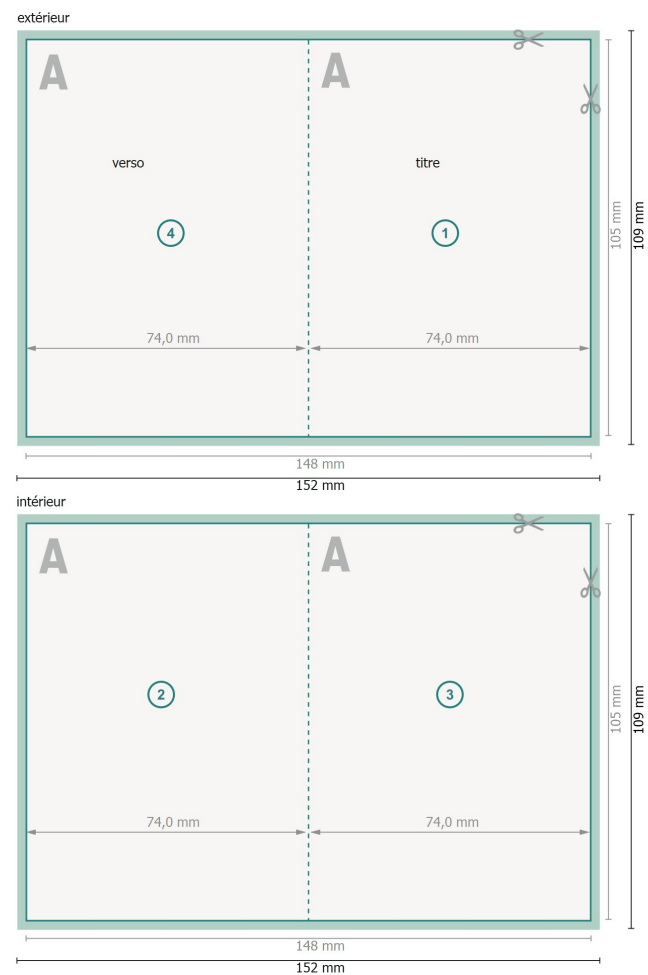

Cartes pliables avec dorure à chaud sélective, format portrait, A7

1 pli

Format de données (incl. 2 mm fond perdu):
15,2 x 10,9 cm

fond perdu:
2 mm

Format final:
14,8 x 10,5 cm

Format final (fermé):
7,4 x 10,5 cm

Distance de sécurité:
4 mm
distance entre le texte/les informations et le bord du format final. Ceci empêche d'entamer le motif.

Explication des symboles

-  Fond perdu
-  Sens de lecture
-  Format final
-  Format de données
-  Nous découpons/perforons votre produit ici
-  Rainage/Pliage

Remarque :

Prévoir une marge de sécurité comme indiqué.

Placer les couleurs de fond, images ou graphiques jusqu'au bord du format de données.

Lors de la production, il peut y avoir des tolérances suite à la découpe ou au pli.