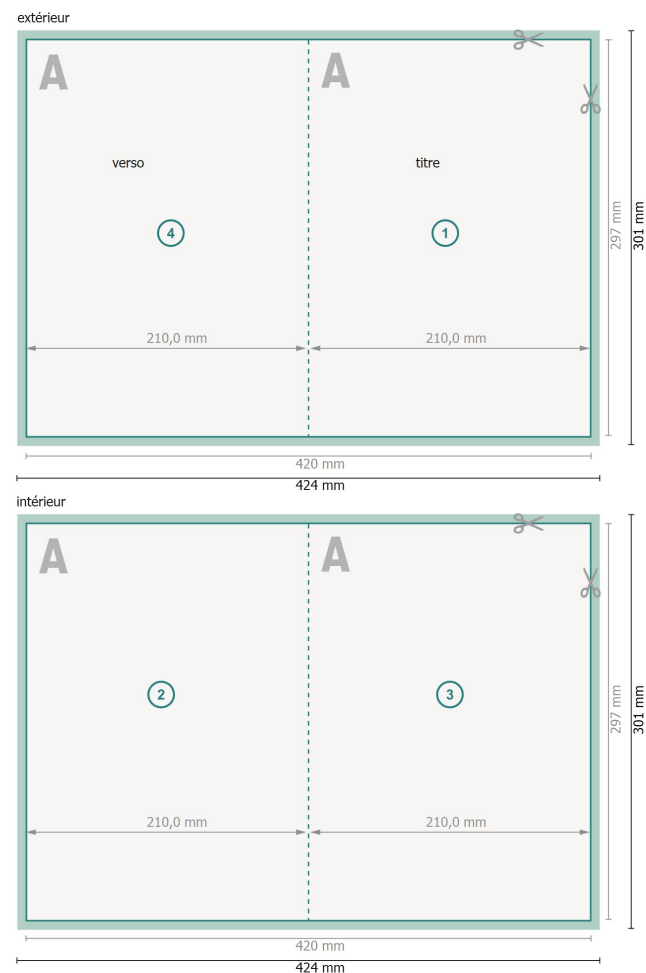

Cartes pliables avec dorure à chaud sélective, format portrait, A4

1 pli

Format de données (incl. 2 mm fond perdu):
42,4 x 30,1 cm

fond perdu:
2 mm

Format final:
42 x 29,7 cm

Format final (fermé):
21 x 29,7 cm

Distance de sécurité:
4 mm
distance entre le texte/les informations et le bord du format final. Ceci empêche d'entamer le motif.

Explication des symboles

 Fond perdu

 Sens de lecture

 Format final

 Format de données

 Nous découpons/perforons votre produit ici

 Rainage/Pliage

Remarque :

Prévoir une marge de sécurité comme indiqué.

Placer les couleurs de fond, images ou graphiques jusqu'au bord du format de données.

Lors de la production, il peut y avoir des tolérances suite à la découpe ou au pli.