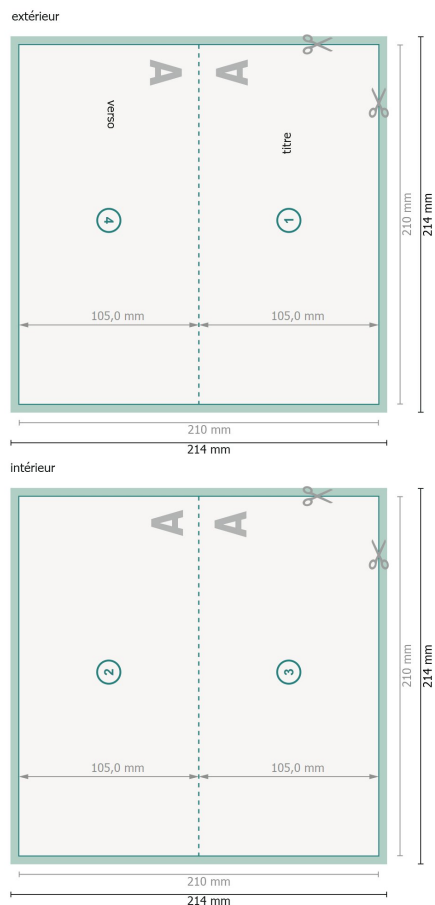

Cartes pliables de Noël avec dorure à chaud sélective, format paysage, DL rainage sur le 1 pli

Aperçu avec rotation à 90°.

Format de données (incl. 2 mm fond perdu):
21,4 x 21,4 cm

fond perdu:
2 mm

Format final:
21 x 21 cm

Format final (fermé):
21 x 10,5 cm

Distance de sécurité:
4 mm
distance entre le texte/les informations et le bord du format final. Ceci empêche d'entamer le motif.

Explication des symboles

-  Fond perdu
-  Sens de lecture
-  Format final
-  Format de données
-  Nous découpons/perforons votre produit ici
-  Rainage/Pliage

Remarque :

Prévoir une marge de sécurité comme indiqué.

Placer les couleurs de fond, images ou graphiques jusqu'au bord du format de données.

Lors de la production, il peut y avoir des tolérances suite à la découpe ou au pli.