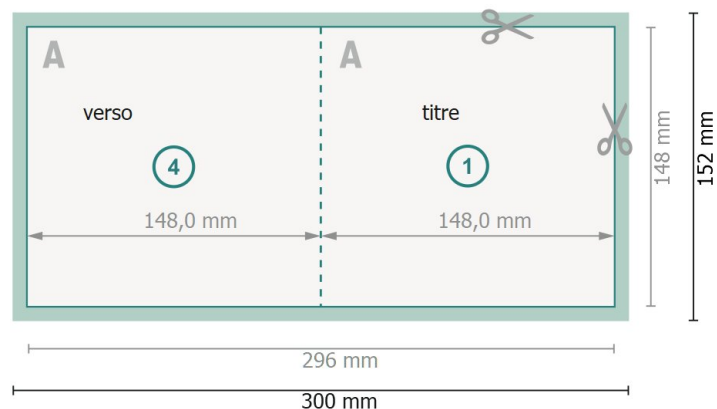

Cartes pliables avec vernis UV sélectif, A5-Carré

1 pli

extérieur

intérieur

Format de données (incl. 2 mm fond perdu):

30 x 15,2 cm

fond perdu:

2 mm

Format final:

29,6 x 14,8 cm

Format final (fermé):

14,8 x 14,8 cm

Distance de sécurité:

4 mm

distance entre le texte/les informations et le bord du format final. Ceci empêche d'entamer le motif.

Remarque :

Prévoir une marge de sécurité comme indiqué.

Placer les couleurs de fond, images ou graphiques jusqu'au bord du format de données.

Lors de la production, il peut y avoir des tolérances suite à la découpe ou au pli.