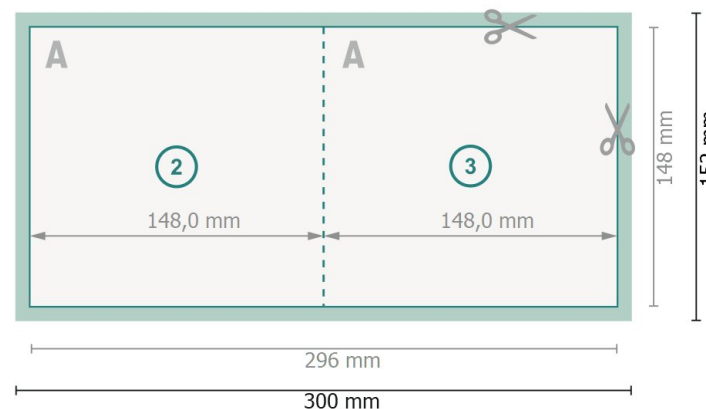

Cartes pliables avec vernis UV sélectif, A5-Carré

1 pli

extérieur

intérieur

Format de données (incl. 2 mm fond perdu):

30 x 15,2 cm

fond perdu:

2 mm

Format final:

29,6 x 14,8 cm

Format final (fermé):

14,8 x 14,8 cm

Distance de sécurité:

4 mm

distance entre le texte/les informations et le bord du format final. Ceci empêche d'entamer le motif.

Remarque :

Prévoir une marge de sécurité comme indiqué.

Placer les couleurs de fond, images ou graphiques jusqu'au bord du format de données.

Lors de la production, il peut y avoir des tolérances suite à la découpe ou au pli.