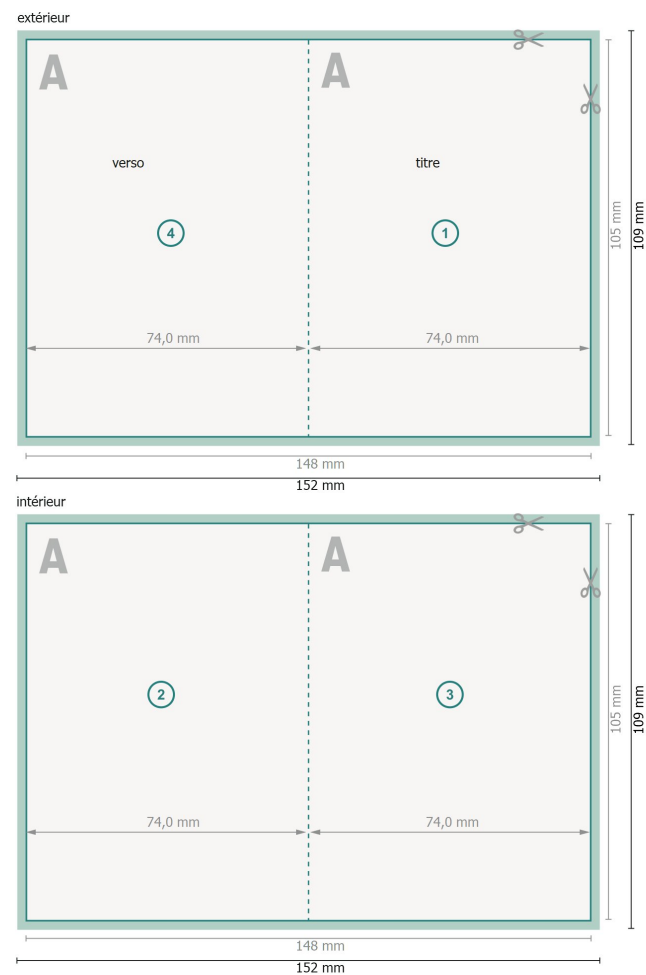

Cartes pliables avec vernis sélectif 3D, format portrait, A7

1 pli

Format de données (incl. 2 mm fond perdu):
15,2 x 10,9 cm

fond perdu:
2 mm

Format final:
14,8 x 10,5 cm

Format final (fermé):
7,4 x 10,5 cm

Distance de sécurité:

4 mm
distance entre le texte/les informations et le bord du format final. Ceci empêche d'entamer le motif.

Explication des symboles

 Fond perdu

 Sens de lecture

 Format final

 Format de données

 Nous découpons/perforons votre produit ici

 Rainage/Pliage

Remarque :

Prévoir une marge de sécurité comme indiqué.

Placer les couleurs de fond, images ou graphiques jusqu'au bord du format de données.

Lors de la production, il peut y avoir des tolérances suite à la découpe ou au pli.