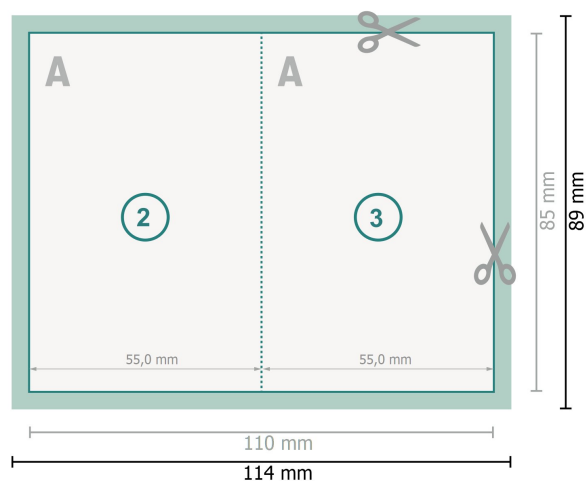

# Cartes pliables avec dorure à chaud sélective, format portrait, 5,5 x 8,5 cm

1 pli

**Format de données (incl. 2 mm fond perdu):**

11,4 x 8,9 cm

**fond perdu:**

2 mm

**Format final:**

11 x 8,5 cm

**Format final (fermé):**

5,5 x 8,5 cm

**Distance de sécurité:**

4 mm

distance entre le texte/les informations et le bord du format final. Ceci empêche d'entamer le motif.

## Remarque :

Prévoir une marge de sécurité comme indiqué.

Placer les couleurs de fond, images ou graphiques jusqu'au bord du format de données.

Lors de la production, il peut y avoir des tolérances suite à la découpe ou au pli.