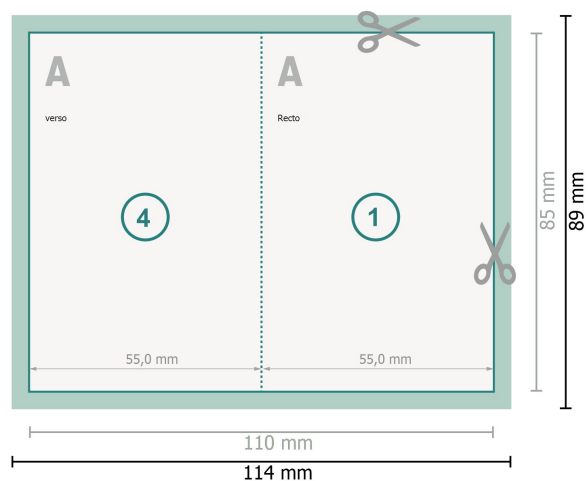

# Cartes pliables avec dorure à chaud sélective, format portrait, 5,5 x 8,5 cm

1 pli

**Format de données (incl. 2 mm fond perdu):**

11,4 x 8,9 cm

**fond perdu:**

2 mm

**Format final:**

11 x 8,5 cm

**Format final (fermé):**

5,5 x 8,5 cm

**Distance de sécurité:**

4 mm

distance entre le texte/les informations et le bord du format final. Ceci empêche d'entamer le motif.

## Remarque :

Prévoir une marge de sécurité comme indiqué.

Placer les couleurs de fond, images ou graphiques jusqu'au bord du format de données.

Lors de la production, il peut y avoir des tolérances suite à la découpe ou au pli.