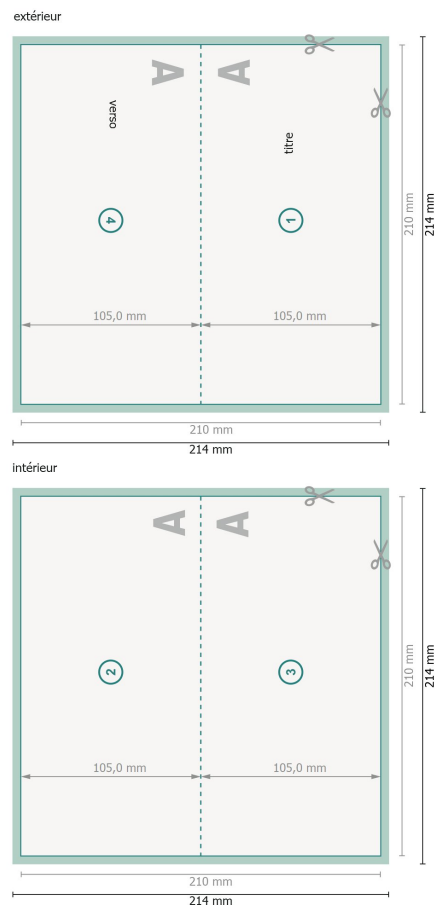

Cartes pliables de Noël avec vernis UV sélectif, format paysage, DL rainage sur le côté long

1 pli

Aperçu avec rotation à 90°.

Format de données (incl. 2 mm fond perdu):
21,4 x 21,4 cm

fond perdu:
2 mm

Format final:
21 x 21 cm

Format final (fermé):
21 x 10,5 cm

Distance de sécurité:
4 mm
distance entre le texte/les informations et le bord du format final. Ceci empêche d'entamer le motif.

Explication des symboles

-  Fond perdu
-  Sens de lecture
-  Format final
-  Format de données
-  Nous découpons/perforons votre produit ici
-  Rainage/Pliage

Remarque :

Prévoir une marge de sécurité comme indiqué.

Placer les couleurs de fond, images ou graphiques jusqu'au bord du format de données.

Lors de la production, il peut y avoir des tolérances suite à la découpe ou au pli.