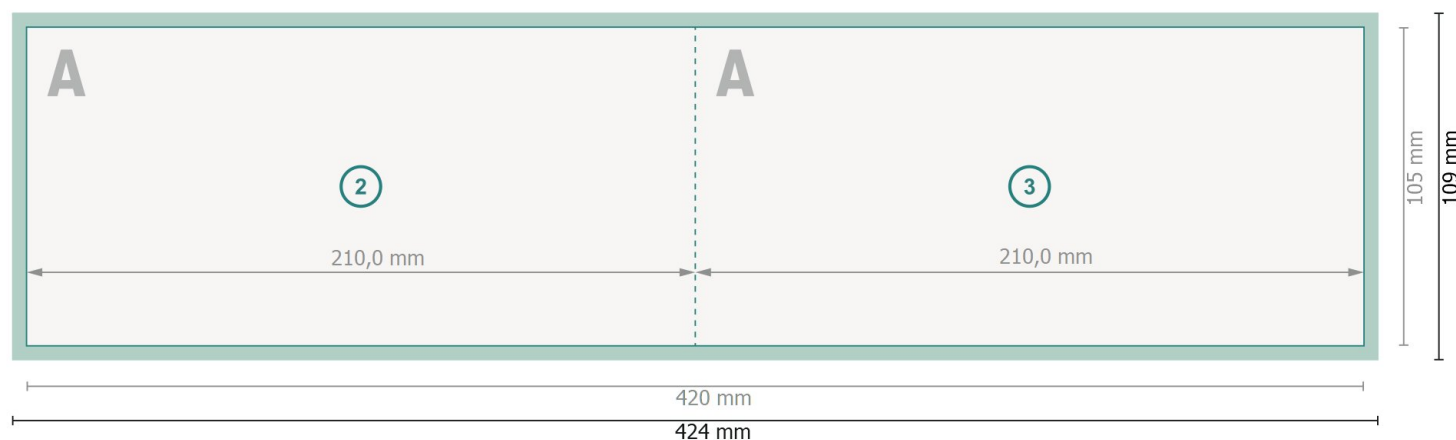

Cartes pliables de Noël format paysage avec dorure à chaud sélective, DL

1 pli

extérieur

intérieur

Format de données (incl. 2 mm fond perdu):

42,4 x 10,9 cm

Format final:

42 x 10,5 cm

fond perdu:

2 mm

Format final (fermé):

21 x 10,5 cm

Distance de sécurité:

4 mm

distance entre le texte/les informations et le bord du format final. Ceci empêche d'entamer le motif.

Explication des symboles

Placer les couleurs de fond, images ou graphiques jusqu'au bord du format de données.

Lors de la production, il peut y avoir des tolérances suite à la découpe ou au pli.

Vous trouverez des indications sur les données d'impression sous la catégorie *Données d'impression* sur www.onlineprinters.be