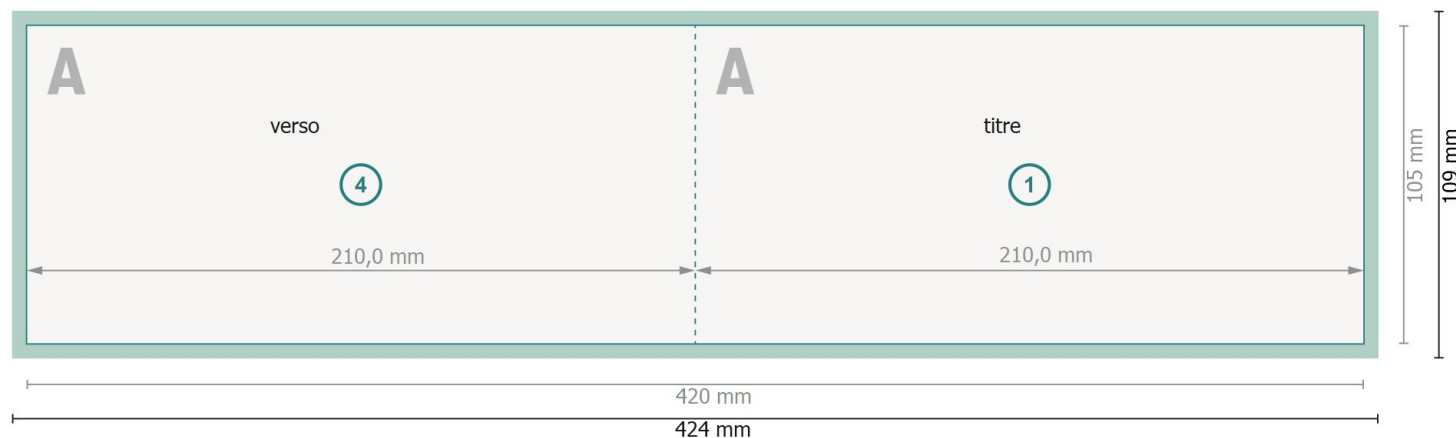

Cartes pliables de Noël format paysage avec dorure à chaud sélective, DL

1 pli

extérieur

intérieur

Format de données (incl. 2 mm fond perdu):

42,4 x 10,9 cm

Format final:

42 x 10,5 cm

fond perdu:

2 mm

Format final (fermé):

21 x 10,5 cm

Distance de sécurité:

4 mm

distance entre le texte/les informations et le bord du format final. Ceci empêche d'entamer le motif.

Explication des symboles

Placer les couleurs de fond, images ou graphiques jusqu'au bord du format de données.

Lors de la production, il peut y avoir des tolérances suite à la découpe ou au pli.

Vous trouverez des indications sur les données d'impression sous la catégorie *Données d'impression* sur www.onlineprinters.be