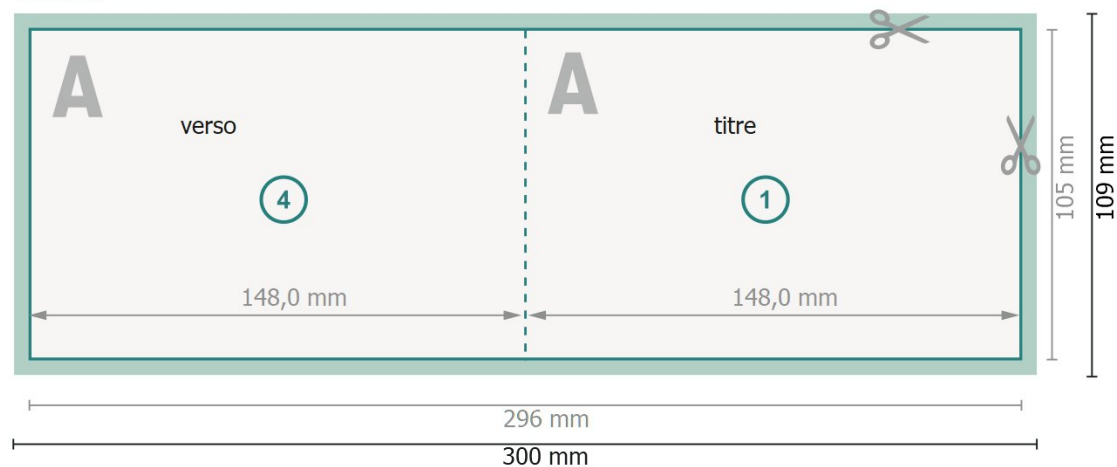

Cartes pliables de Noël format paysage avec dorure à chaud sélective, A6

1 pli

extérieur

intérieur

Format de données (incl. 2 mm fond perdu):

30 x 10,9 cm

Format final:

29,6 x 10,5 cm

fond perdu:

2 mm

Format final (fermé):

14,8 x 10,5 cm

Distance de sécurité:

4 mm

distance entre le texte/les informations et le bord du format final. Ceci empêche d'entamer le motif.

Explication des symboles

Placer les couleurs de fond, images ou graphiques jusqu'au bord du format de données.

Lors de la production, il peut y avoir des tolérances suite à la découpe ou au pli.

Vous trouverez des indications sur les données d'impression sous la catégorie *Données d'impression* sur www.onlineprinters.be