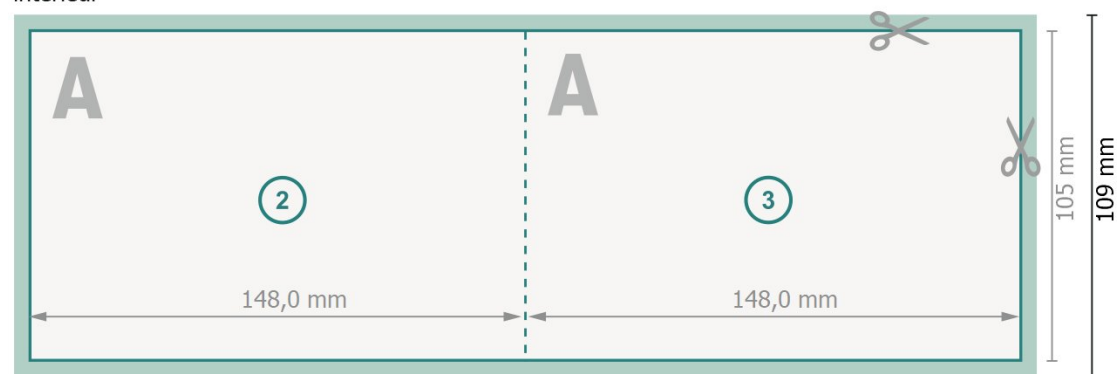

Cartes pliables de Noël format paysage avec dorure à chaud sélective, A6

1 pli

extérieur

intérieur

Format de données (incl. 2 mm fond perdu):

30 x 10,9 cm

Format final:

29,6 x 10,5 cm

fond perdu:

2 mm

Format final (fermé):

14,8 x 10,5 cm

Distance de sécurité:

4 mm

distance entre le texte/les informations et le bord du format final. Ceci empêche d'entamer le motif.

Explication des symboles

Placer les couleurs de fond, images ou graphiques jusqu'au bord du format de données.

Lors de la production, il peut y avoir des tolérances suite à la découpe ou au pli.

Vous trouverez des indications sur les données d'impression sous la catégorie *Données d'impression* sur www.onlineprinters.be