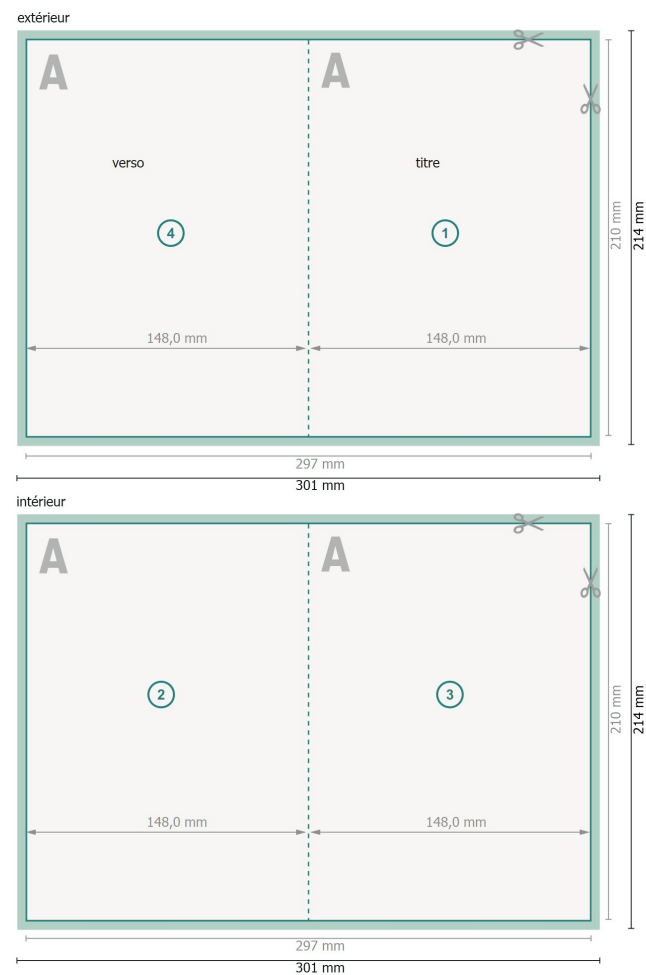

Cartes pliables avec dorure à chaud sélective, format portrait, A5

1 pli

Format de données (incl. 2 mm fond perdu):
30,1 x 21,4 cm

fond perdu:
2 mm

Format final:
29,7 x 21 cm

Format final (fermé):
14,8 x 21 cm

Distance de sécurité:
4 mm
distance entre le texte/les informations et le bord du format final. Ceci empêche d'entamer le motif.

Explication des symboles

-  Fond perdu
-  Sens de lecture
-  Format final
-  Format de données
-  Nous découpons/perforons votre produit ici
-  Rainage/Pliage

Remarque :

Prévoir une marge de sécurité comme indiqué.

Placer les couleurs de fond, images ou graphiques jusqu'au bord du format de données.

Lors de la production, il peut y avoir des tolérances suite à la découpe ou au pli.