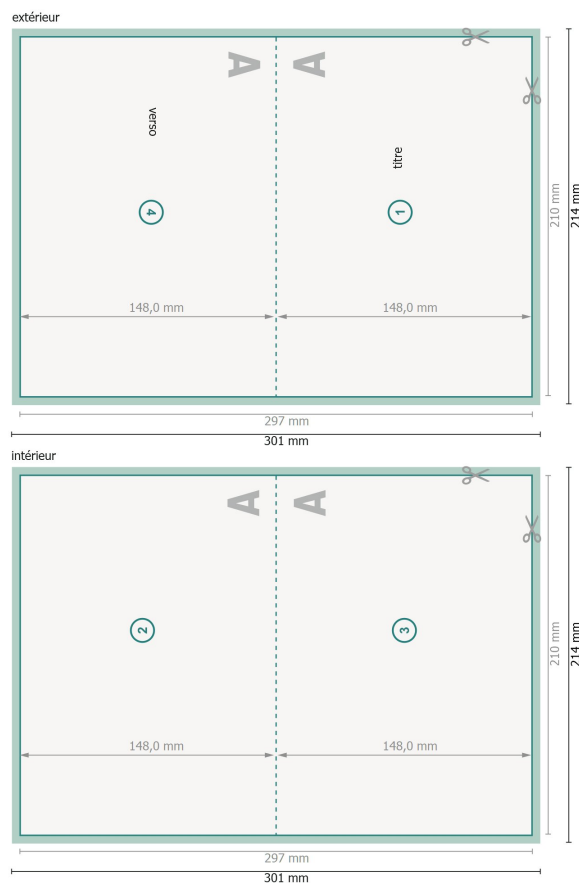

Cartes pliables avec vernis UV sélectif, format paysage A5, rainage sur le côté long

1 pli

Aperçu avec rotation à 90°.

Format de données (incl. 2 mm fond perdu):

30,1 x 21,4 cm

fond perdu:

2 mm

Format final:

29,7 x 21 cm

Format final (fermé):

21 x 14,8 cm

Distance de sécurité:

4 mm

distance entre le texte/les informations et le bord du format final. Ceci empêche d'entamer le motif.

Explication des symboles

 Fond perdu

 Sens de lecture

 Format final

 Format de données

 Nous découpons/perforons votre produit ici

 Rainage/Pliage

Remarque :

Prévoir une marge de sécurité comme indiqué.

Placer les couleurs de fond, images ou graphiques jusqu'au bord du format de données.