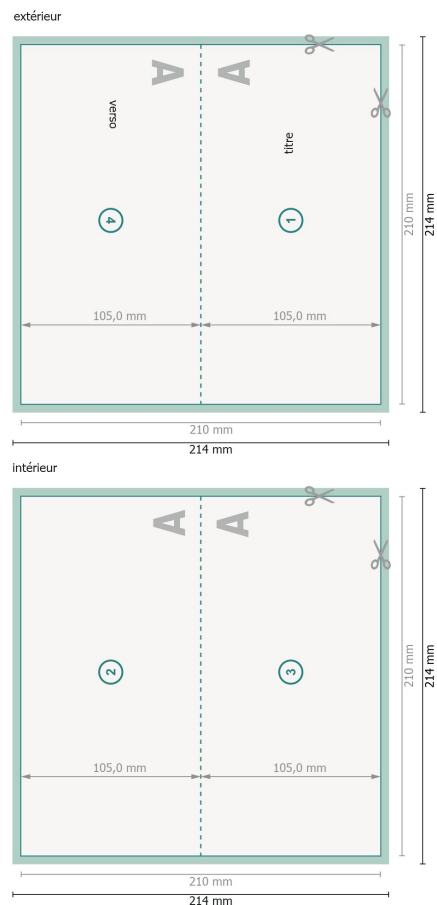

Cartes pliables de Noël avec vernis sélectif 3D, format paysage, DL rainage sur le côté long

1 pli

Aperçu avec rotation à 90°.

Format de données (incl. 2 mm fond perdu):

21,4 x 21,4 cm

fond perdu:

2 mm

Format final:

21 x 21 cm

Format final (fermé):

21 x 10,5 cm

Distance de sécurité:

4 mm

distance entre le texte/les informations et le bord du format final. Ceci empêche d'entamer le motif.

Explication des symboles

 Fond perdu

 Sens de lecture

 Format final

 Format de données

 Nous découpons/perforons votre produit ici

 Rainage/Pliage

Remarque :

Prévoir une marge de sécurité comme indiqué.

Placer les couleurs de fond, images ou graphiques jusqu'au bord du format de données.