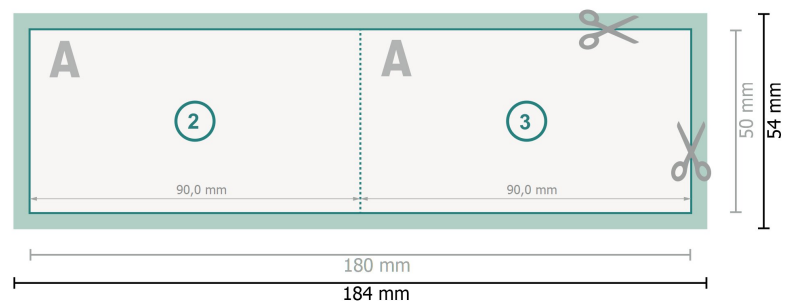

Cartes pliables avec vernis sélectif 3D, format paysage, 9,0 x 5,0 cm

1 pli

Format de données (incl. 2 mm fond perdu):

18,4 x 5,4 cm

fond perdu:

2 mm

Format final:

18 x 5 cm

Format final (fermé):

9 x 5 cm

Distance de sécurité:

4 mm

distance entre le texte/les informations et le bord du format final. Ceci empêche d'entamer le motif.

Remarque :

Prévoir une marge de sécurité comme indiqué.

Placer les couleurs de fond, images ou graphiques jusqu'au bord du format de données.

Lors de la production, il peut y avoir des tolérances suite à la découpe ou au pli.

Vous trouverez des indications sur les données d'impression sous la catégorie *Données d'impression* sur www.onlineprinters.be