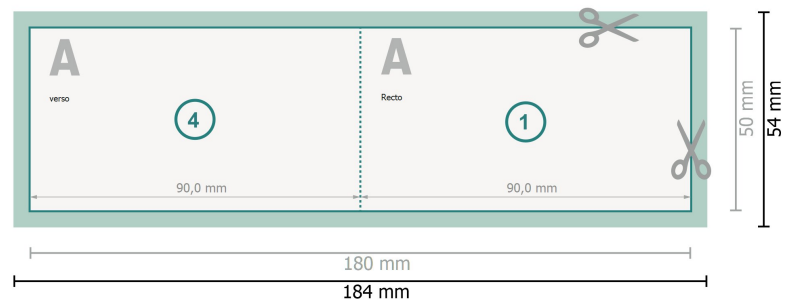

Cartes pliables avec vernis sélectif 3D, format paysage, 9,0 x 5,0 cm

1 pli

Format de données (incl. 2 mm fond perdu):

18,4 x 5,4 cm

fond perdu:

2 mm

Format final:

18 x 5 cm

Format final (fermé):

9 x 5 cm

Distance de sécurité:

4 mm

distance entre le texte/les informations et le bord du format final. Ceci empêche d'entamer le motif.

Remarque :

Prévoir une marge de sécurité comme indiqué.

Placer les couleurs de fond, images ou graphiques jusqu'au bord du format de données.

Lors de la production, il peut y avoir des tolérances suite à la découpe ou au pli.

Vous trouverez des indications sur les données d'impression sous la catégorie *Données d'impression* sur www.onlineprinters.be