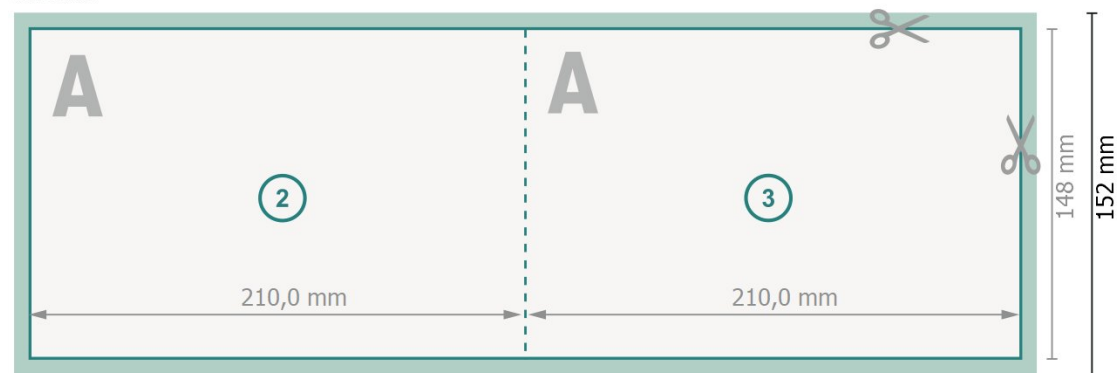

Cartes pliables format paysage avec dorure à chaud sélective, A5

1 pli

extérieur

intérieur

Format de données (incl. 2 mm fond perdu):

42,4 x 15,2 cm

fond perdu:

2 mm

Format final:

42 x 14,8 cm

Format final (fermé):

21 x 14,8 cm

Distance de sécurité:

4 mm

distance entre le texte/les informations et le bord du format final. Ceci empêche d'entamer le motif.

Explication des symboles