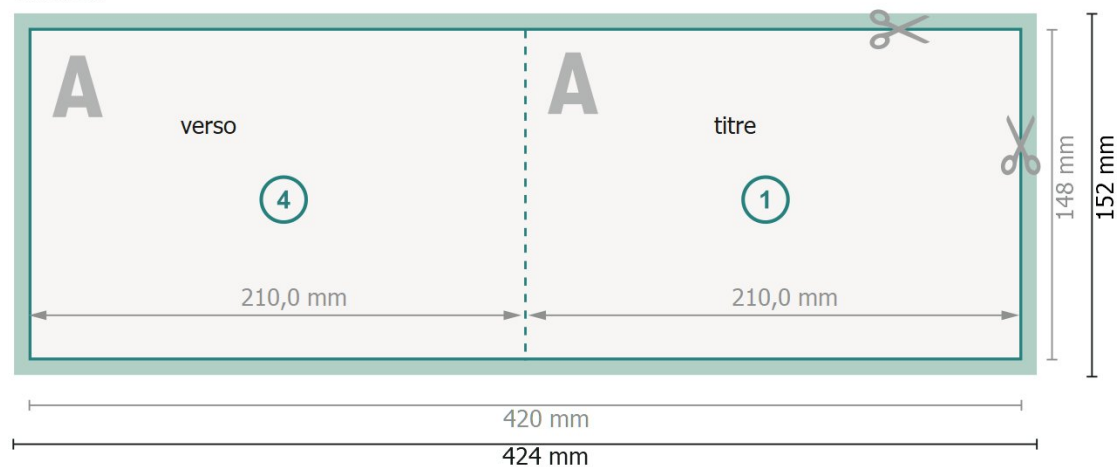

Cartes pliables format paysage avec dorure à chaud sélective, A5

1 pli

extérieur

intérieur

Format de données (incl. 2 mm fond perdu):

42,4 x 15,2 cm

fond perdu:

2 mm

Format final:

42 x 14,8 cm

Format final (fermé):

21 x 14,8 cm

Distance de sécurité:

4 mm

distance entre le texte/les informations et le bord du format final. Ceci empêche d'entamer le motif.

Explication des symboles