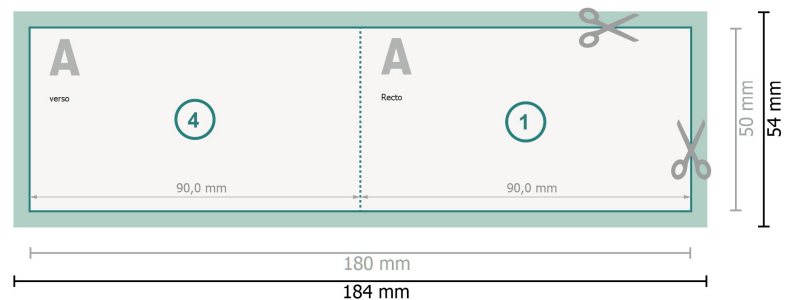

Cartes pliables avec vernis UV sélectif, format paysage, 9,0 x 5,0 cm

1 pli

Format de données (incl. 2 mm fond perdu):

18,4 x 5,4 cm

fond perdu:

2 mm

Format final:

18 x 5 cm

Format final (fermé):

9 x 5 cm

Distance de sécurité:

4 mm

distance entre le texte/les informations et le bord du format final. Ceci empêche d'entamer le motif.

Remarque :

Prévoir une marge de sécurité comme indiqué.

Placer les couleurs de fond, images ou graphiques jusqu'au bord du format de données.

Lors de la production, il peut y avoir des tolérances suite à la découpe ou au pli.

Vous trouverez des indications sur les données d'impression sous la catégorie *Données d'impression* sur www.onlineprinters.be