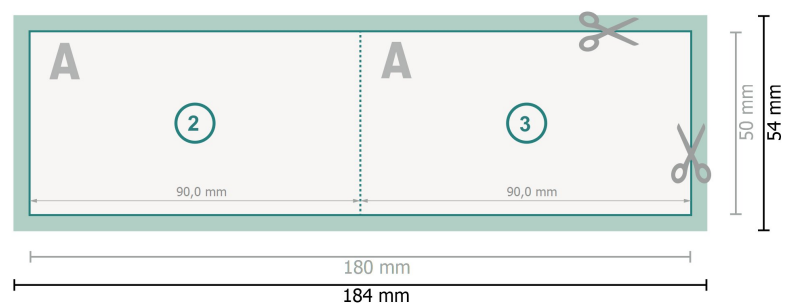

Cartes pliables avec vernis UV sélectif, format paysage, 9,0 x 5,0 cm

1 pli

Format de données (incl. 2 mm fond perdu):

18,4 x 5,4 cm

fond perdu:

2 mm

Format final:

18 x 5 cm

Format final (fermé):

9 x 5 cm

Distance de sécurité:

4 mm

distance entre le texte/les informations et le bord du format final. Ceci empêche d'entamer le motif.

Remarque :

Prévoir une marge de sécurité comme indiqué.

Placer les couleurs de fond, images ou graphiques jusqu'au bord du format de données.

Lors de la production, il peut y avoir des tolérances suite à la découpe ou au pli.

Vous trouverez des indications sur les données d'impression sous la catégorie *Données d'impression* sur www.onlineprinters.be