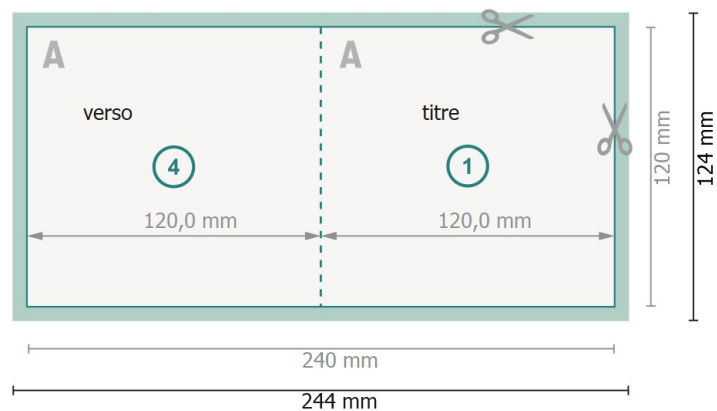

# Cartes pliables avec dorure à chaud sélective, format portrait, Format CD

1 pli

extérieur

intérieur

**Format de données (incl. 2 mm fond perdu):**

24,4 x 12,4 cm

**fond perdu:**

2 mm

**Format final:**

24 x 12 cm

**Format final (fermé):**

12 x 12 cm

**Distance de sécurité:**

4 mm

distance entre le texte/les informations et le bord du format final. Ceci empêche d'entamer le motif.

## Remarque :

Prévoir une marge de sécurité comme indiqué.

Placer les couleurs de fond, images ou graphiques jusqu'au bord du format de données.

Lors de la production, il peut y avoir des tolérances suite à la découpe ou au pli.