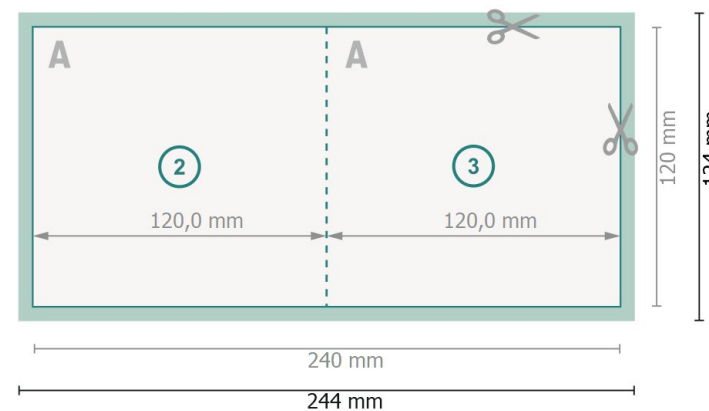

# Cartes pliables avec dorure à chaud sélective, format portrait, Format CD

1 pli

extérieur

intérieur

**Format de données (incl. 2 mm fond perdu):**

24,4 x 12,4 cm

**fond perdu:**

2 mm

**Format final:**

24 x 12 cm

**Format final (fermé):**

12 x 12 cm

**Distance de sécurité:**

4 mm

distance entre le texte/les informations et le bord du format final. Ceci empêche d'entamer le motif.

## Remarque :

Prévoir une marge de sécurité comme indiqué.

Placer les couleurs de fond, images ou graphiques jusqu'au bord du format de données.

Lors de la production, il peut y avoir des tolérances suite à la découpe ou au pli.