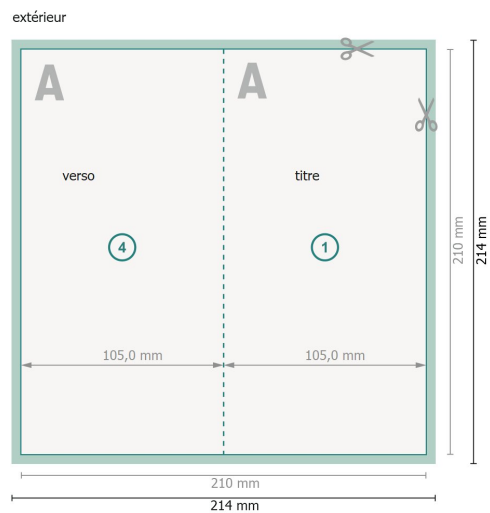

Cartes pliables avec dorure à chaud sélective, format portrait, DL

4 pages, 1 pli

Format de données (incl. 2 mm fond perdu):

21,4 x 21,4 cm

fond perdu:

2 mm

Format final:

21 x 21 cm

Format final (fermé):

10,5 x 21 cm

Distance de sécurité:

4 mm

distance entre le texte/les informations et le bord du format final. Ceci empêche d'entamer le motif.

Explication des symboles

 Fond perdu

 Sens de lecture

 Format final

 Format de données

 Nous découpons/perforons votre produit ici

 Rainage/Pliage

Remarque :

Prévoir une marge de sécurité comme indiqué.

Placer les couleurs de fond, images ou graphiques jusqu'au bord du format de données.