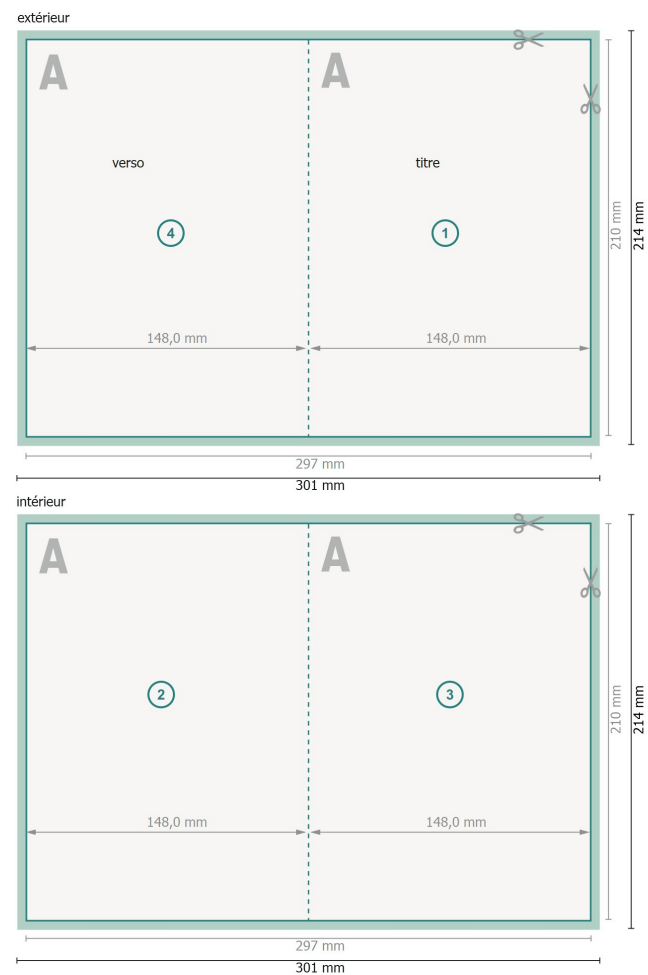

Cartes pliables avec vernis UV sélectif, format portrait, A5

1 pli

Format de données (incl. 2 mm fond perdu):

30,1 x 21,4 cm

fond perdu:

2 mm

Format final:

29,7 x 21 cm

Format final (fermé):

14,8 x 21 cm

Distance de sécurité:

4 mm

distance entre le texte/les informations et le bord du format final. Ceci empêche d'entamer le motif.

Explication des symboles

 Fond perdu

 Sens de lecture

 Format final

 Format de données

 Nous découpons/perforons votre produit ici

 Rainage/Pliage

Remarque :

Prévoir une marge de sécurité comme indiqué.

Placer les couleurs de fond, images ou graphiques jusqu'au bord du format de données.