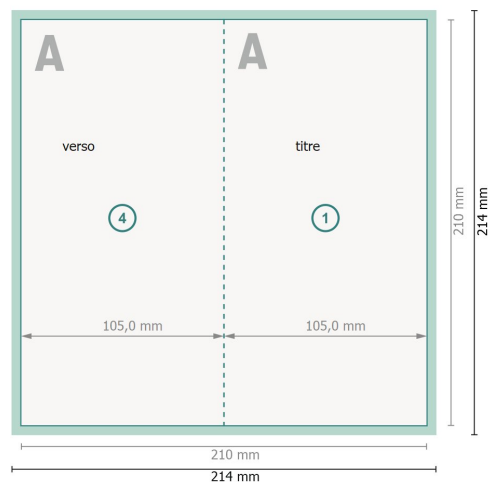

Cartes pliables de Noël format portrait avec vernis sélectif 3D, DL

4 pages, 1 pli

extérieur

intérieur

Format de données (incl. 2 mm fond perdu):

21,4 x 21,4 cm

fond perdu:

2 mm

Format final:

21 x 21 cm

Format final (fermé):

10,5 x 21 cm

Distance de sécurité:

4 mm

distance entre le texte/les informations et le bord du format final. Ceci empêche d'entamer le motif.

Explication des symboles

 Fond perdu

 Sens de lecture

 Format final

 Format de données

 Nous découpons/perforons votre produit ici

 Rainage/Pliage

Remarque :

Prévoir une marge de sécurité comme indiqué.

Placer les couleurs de fond, images ou graphiques jusqu'au bord du format de données.

Lors de la production, il peut y avoir des tolérances suite à la découpe ou au pli.

Vous trouverez des indications sur les données d'impression sous la catégorie *Données d'impression* sur www.onlineprinters.be