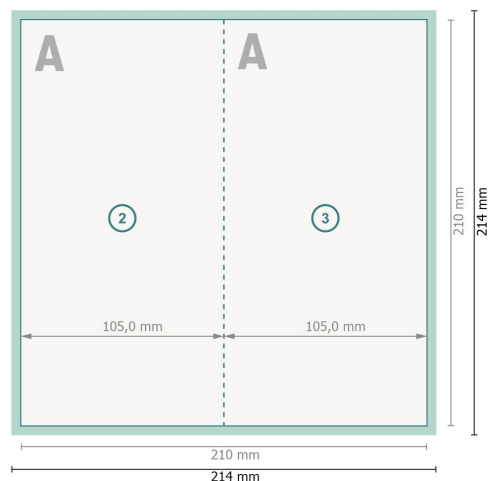

Cartes pliables de Noël format portrait avec vernis sélectif 3D, DL

4 pages, 1 pli

extérieur

intérieur

Format de données (incl. 2 mm fond perdu):

21,4 x 21,4 cm

fond perdu:

2 mm

Format final:

21 x 21 cm

Format final (fermé):

10,5 x 21 cm

Distance de sécurité:

4 mm

distance entre le texte/les informations et le bord du format final. Ceci empêche d'entamer le motif.

Explication des symboles

 Fond perdu

 Sens de lecture

 Format final

 Format de données

 Nous découpons/perforons votre produit ici

 Rainage/Pliage

Remarque :

Prévoir une marge de sécurité comme indiqué.

Placer les couleurs de fond, images ou graphiques jusqu'au bord du format de données.

Lors de la production, il peut y avoir des tolérances suite à la découpe ou au pli.

Vous trouverez des indications sur les données d'impression sous la catégorie *Données d'impression* sur www.onlineprinters.be